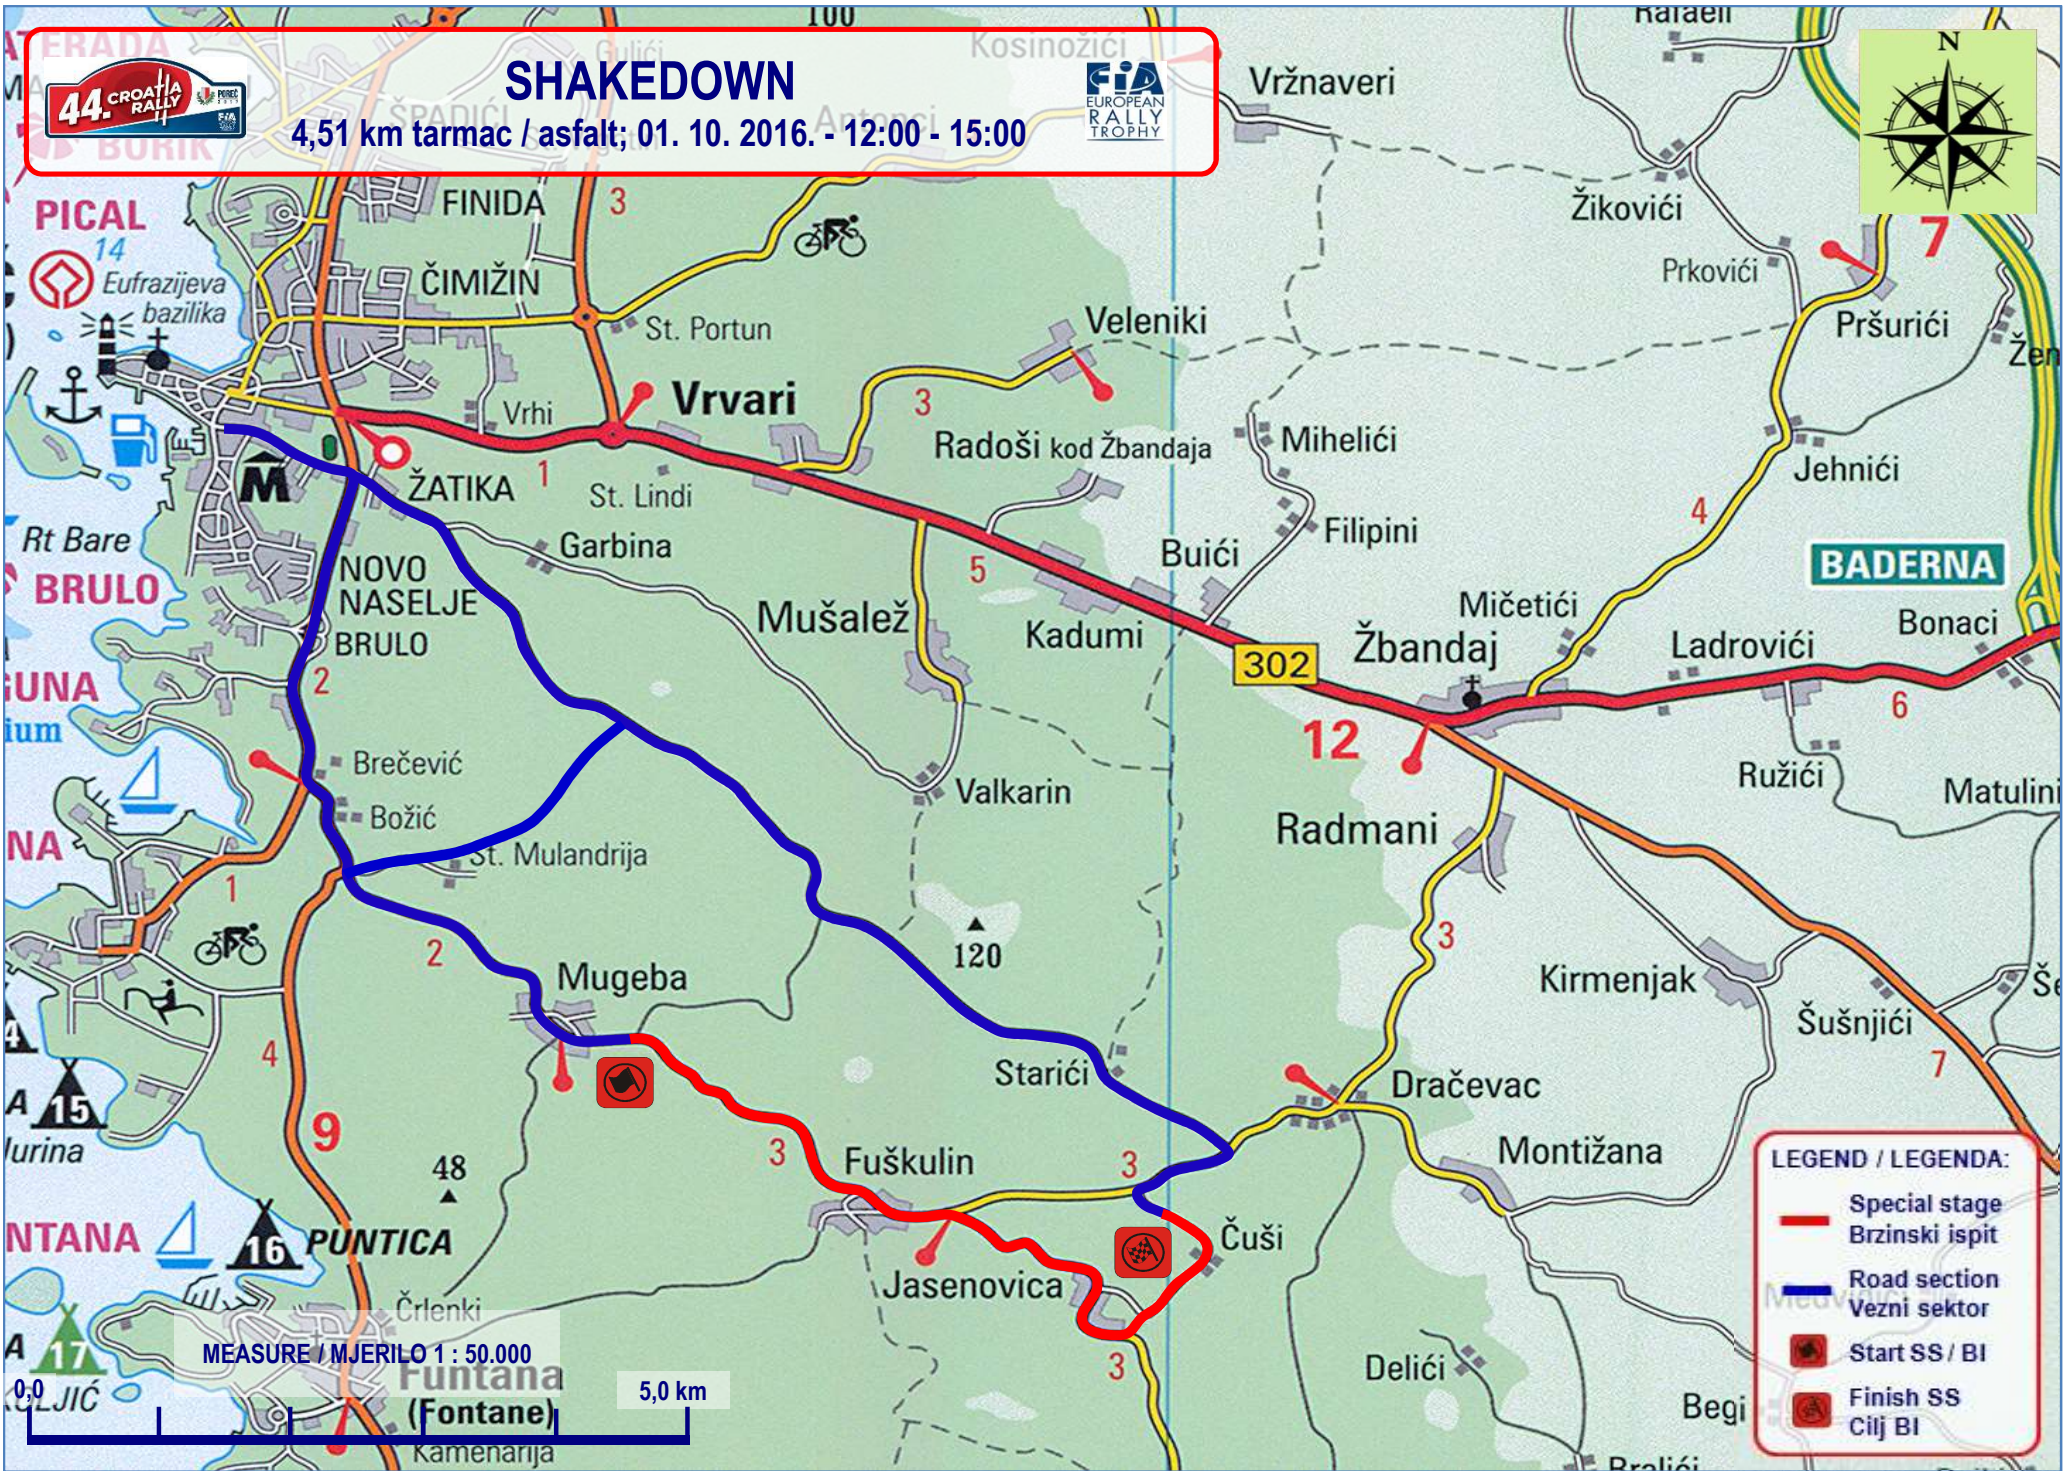

SHAKEDOWN

4,51 km tarmac / asfalt; 01. 10. 2016. - 12:00 - 15:00

LEGEND / LEGENDA:

- Special stage
- Brzinski ispit
- Road section
- Vezni sektor
- Start SS / BI
- Finish SS
- Cilj BI

MEASURE / MJERILO 1 : 50.000

5,0 km