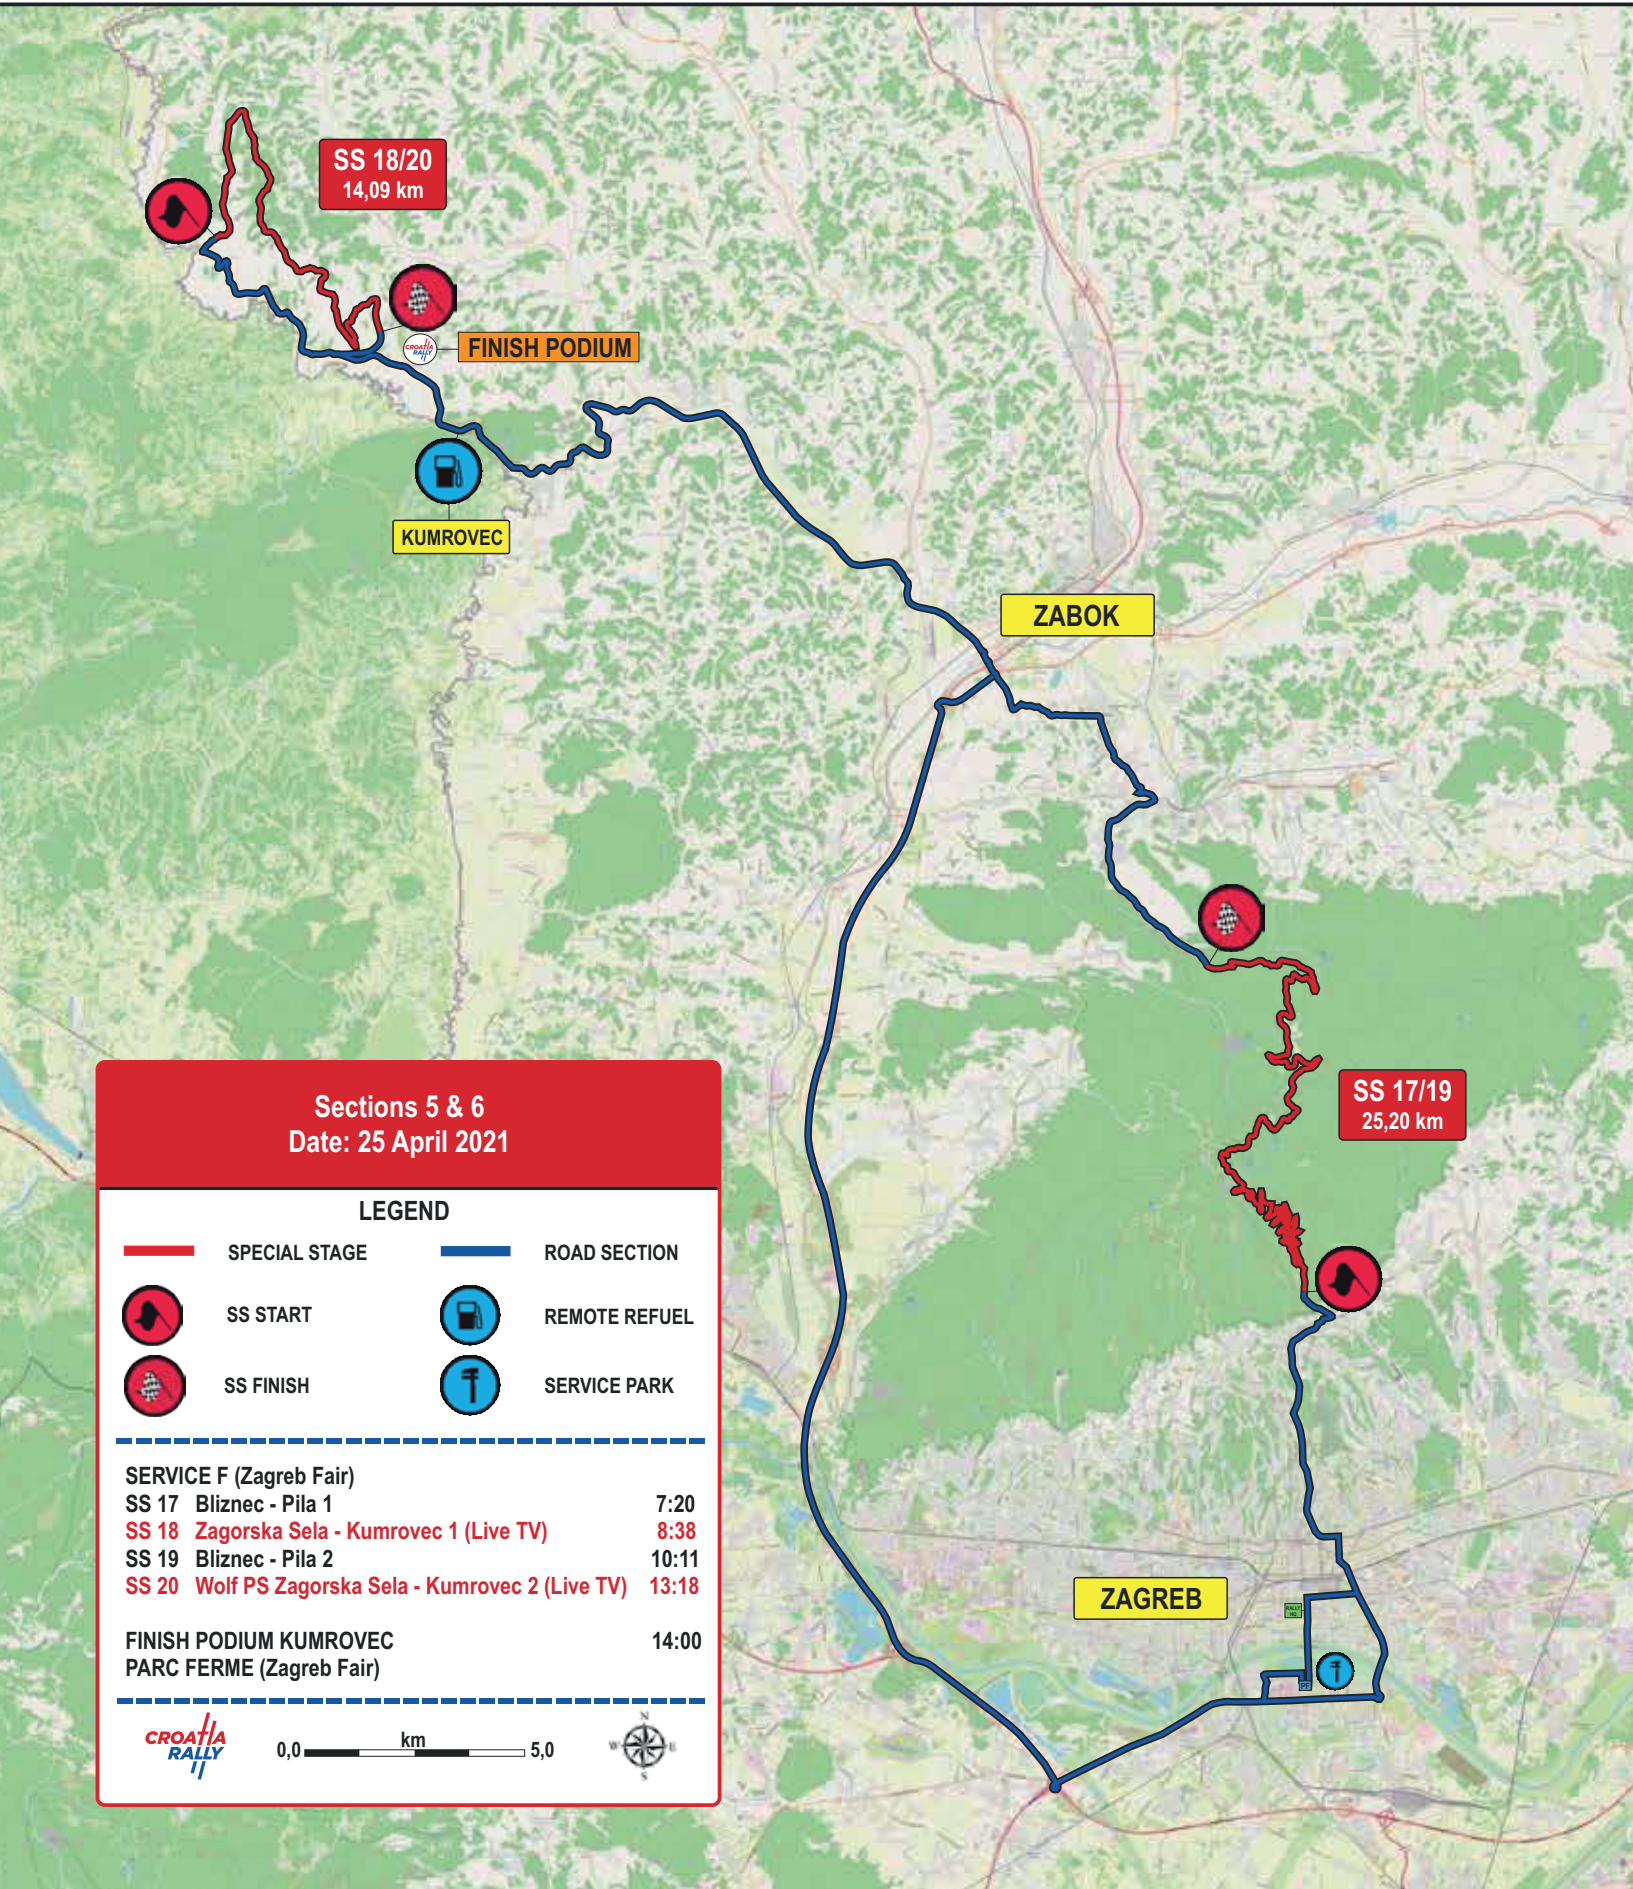

0,0 km 5,0

CROATIA RALLY 2021

Overview Rally Map - 24 April

Sections 3 & 4
Date: 24 April 2021

LEGEND

- SPECIAL STAGE
- ROAD SECTION
- SS START
- SS FINISH
- REMOTE REFUEL
- SERVICE PARK

SERVICE C (Zagreb Fair)		
SS 9	Mali Lipovec - Grdanjci 1	8:29
SS 10	Stojdraga - Gornja Vas 1	9:17
SS 11	Krašić - Vrškovac 1	10:10
SS 12	Vinski Vrh - Duga Resa 1 (Live TV)	11:08
SERVICE D (Zagreb Fair)		
SS 13	Mali Lipovec - Grdanjci 2	14:29
SS 14	Stojdraga - Gornja Vas 2	15:17
SS 15	Krašić - Vrškovac 2	16:10
SS 16	Vinski Vrh - Duga Resa 2 (Live TV)	17:08

FLEXI SERVICE E (Zagreb Fair)
 PARC FERME (Zagreb Fair)

0,0 4,0 km

CROATIA RALLY 2021

Overview Rally Map - 25 April

Sections 5 & 6
Date: 25 April 2021

LEGEND

- | | | | |
|--|---------------|--|---------------|
| | SPECIAL STAGE | | ROAD SECTION |
| | SS START | | REMOTE REFUEL |
| | SS FINISH | | SERVICE PARK |

SERVICE F (Zagreb Fair)	
SS 17 Bliznec - Pila 1	7:20
SS 18 Zagorska Sela - Kumrovec 1 (Live TV)	8:38
SS 19 Bliznec - Pila 2	10:11
SS 20 Wolf PS Zagorska Sela - Kumrovec 2 (Live TV)	13:18

FINISH PODIUM KUMROVEC	14:00
PARC FERME (Zagreb Fair)	

0,0 km 5,0