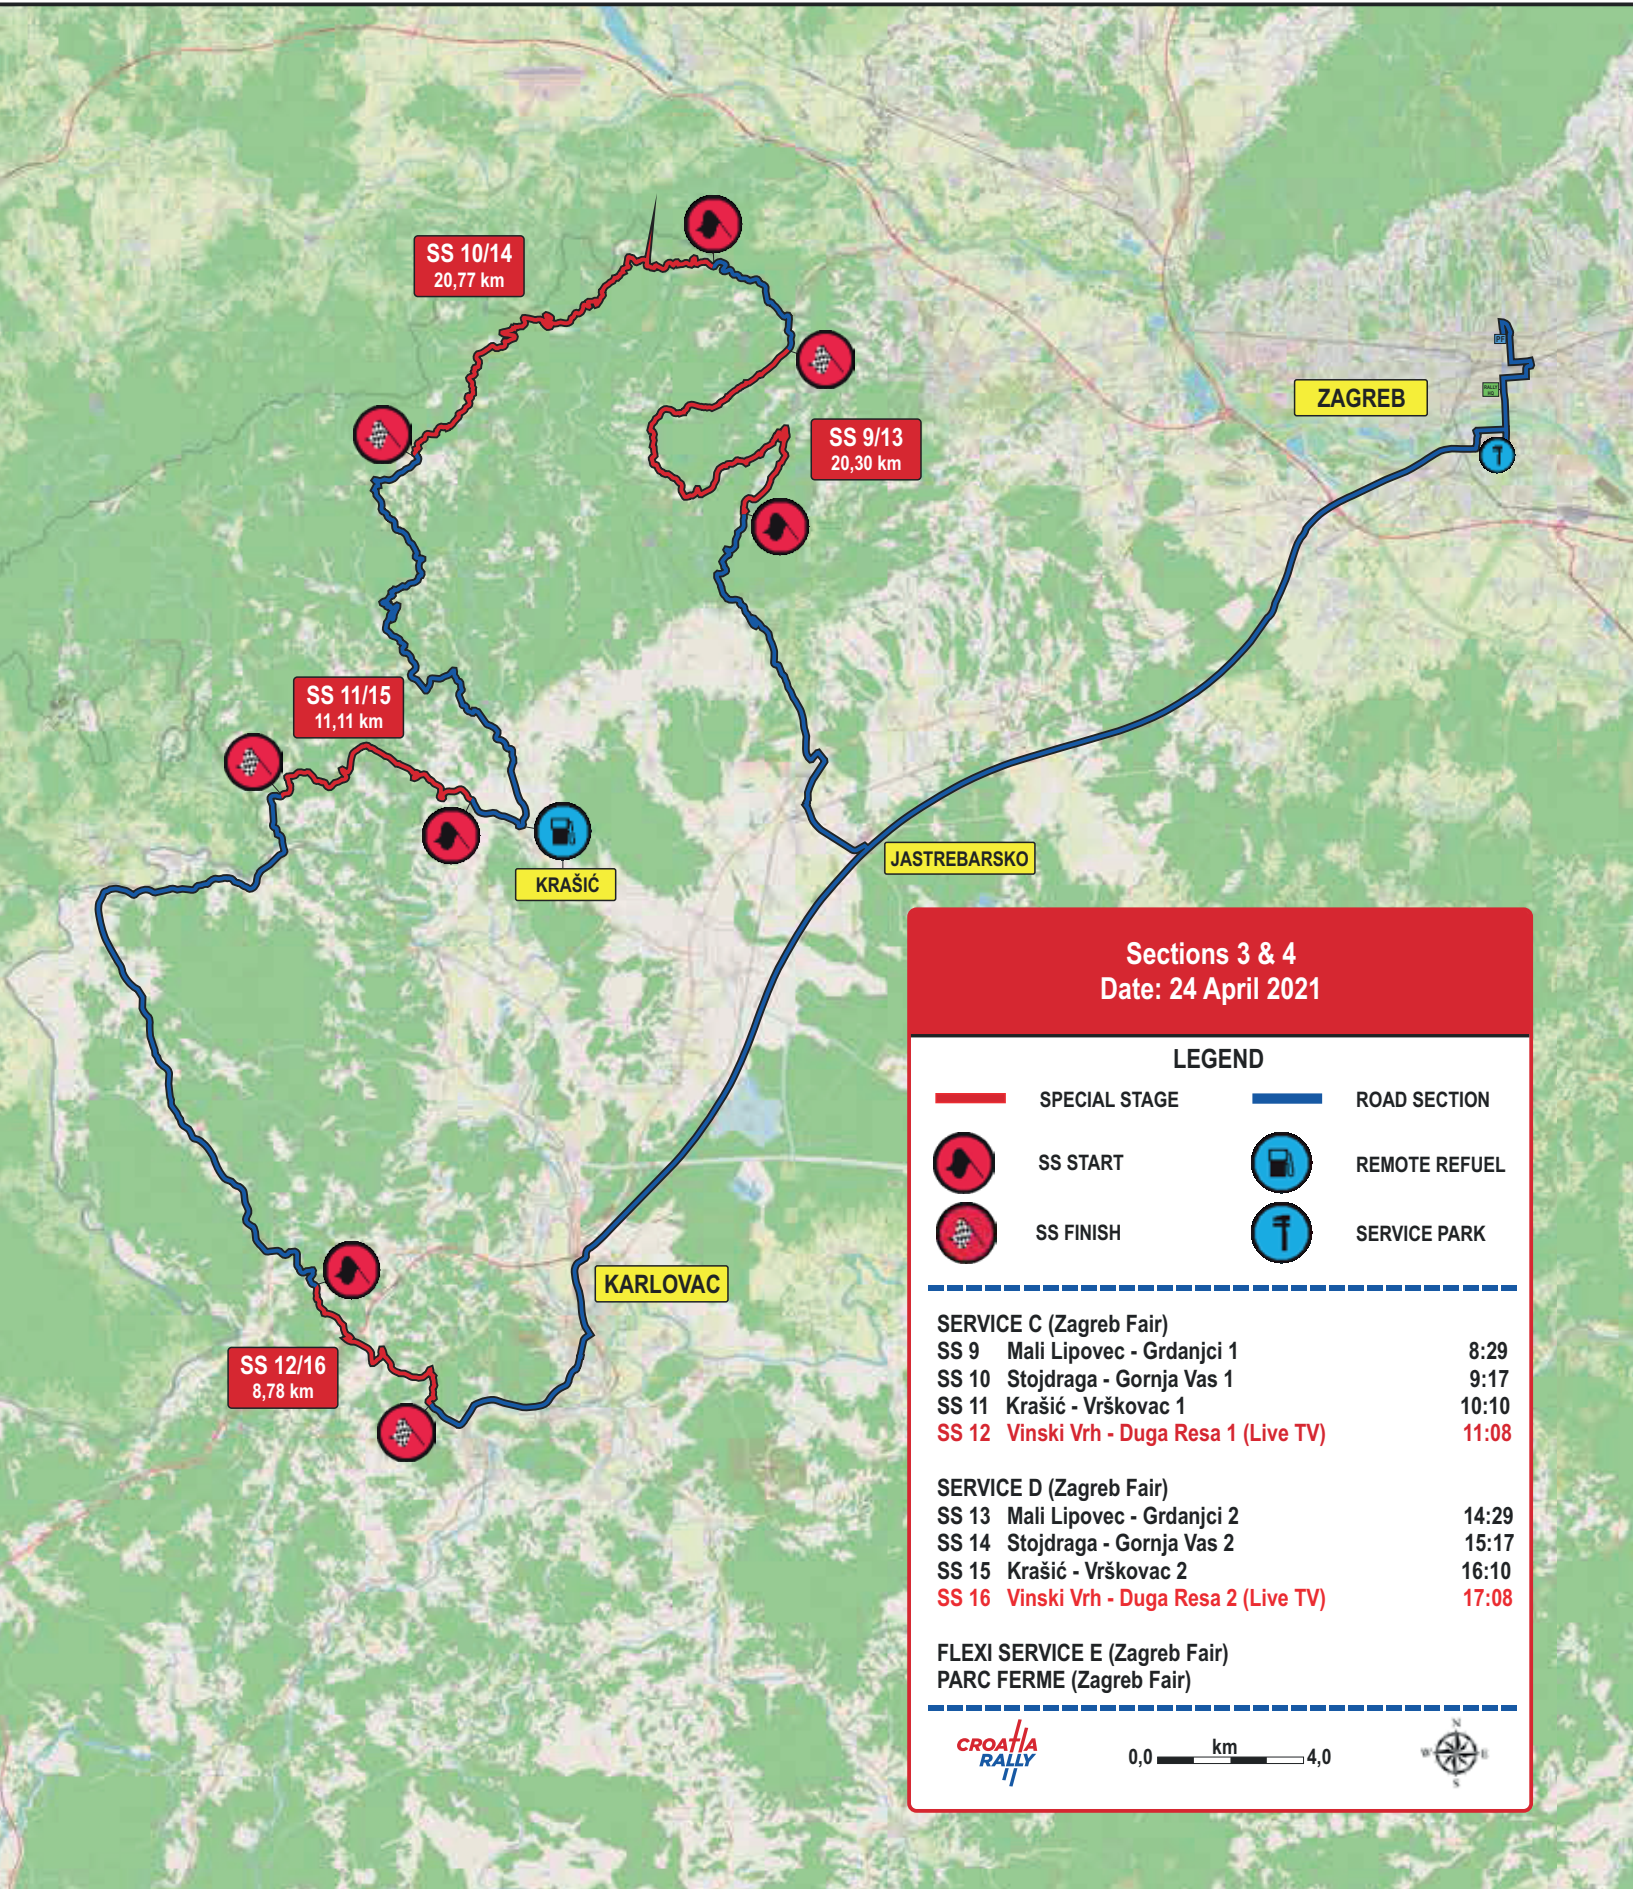

SPECIAL STAGES - SUNDAY 25 APRIL

0,0 km 5,0

Sections 1 & 2
Date: 23 April 2021

LEGEND

- SPECIAL STAGE
- ROAD SECTION
- SS START
- REMOTE REFUEL
- SS FINISH
- SERVICE PARK

RALLY START	7:46
SS 1 Rude - Plešivica 1	8:39
SS 2 Kostanjevac - Petruš Vrh 1	9:32
SS 3 Jaškovo - Mali Modruš Potok 1	10:35
SS 4 Pećurkovo Brdo - Mrežnički Novaki 1	11:38

SERVICE A (Zagreb Fair)	
SS 5 Rude - Plešivica 2	15:01
SS 6 Kostanjevac - Petruš Vrh 2	15:54
SS 7 Jaškovo - Mali Modruš Potok 2	16:57
SS 8 Pećurkovo Brdo - Mrežnički Novaki 2	18:00

FLEXI SERVICE B (Zagreb Fair)
PARC FERME (Zagreb, Trg bana Josipa Jelačića)

0,0 km 5,0

CROATIA RALLY 2021

Overview Rally Map - 24 April

Sections 3 & 4
Date: 24 April 2021

LEGEND

- SPECIAL STAGE
- ROAD SECTION
- SS START
- SS FINISH
- REMOTE REFUEL
- SERVICE PARK

SERVICE C (Zagreb Fair)		
SS 9	Mali Lipovec - Grdanjci 1	8:29
SS 10	Stojdraga - Gornja Vas 1	9:17
SS 11	Krašić - Vrškovac 1	10:10
SS 12	Vinski Vrh - Duga Resa 1 (Live TV)	11:08
SERVICE D (Zagreb Fair)		
SS 13	Mali Lipovec - Grdanjci 2	14:29
SS 14	Stojdraga - Gornja Vas 2	15:17
SS 15	Krašić - Vrškovac 2	16:10
SS 16	Vinski Vrh - Duga Resa 2 (Live TV)	17:08

SERVICE F (Zagreb Fair)	
SS 17 Bliznec - Pila 1	7:20
SS 18 Zagorska Sela - Kumrovec 1 (Live TV)	8:38
SS 19 Bliznec - Pila 2	10:11
SS 20 Wolf PS Zagorska Sela - Kumrovec 2 (Live TV)	13:18

FINISH PODIUM KUMROVEC	14:00
PARC FERME (Zagreb Fair)	