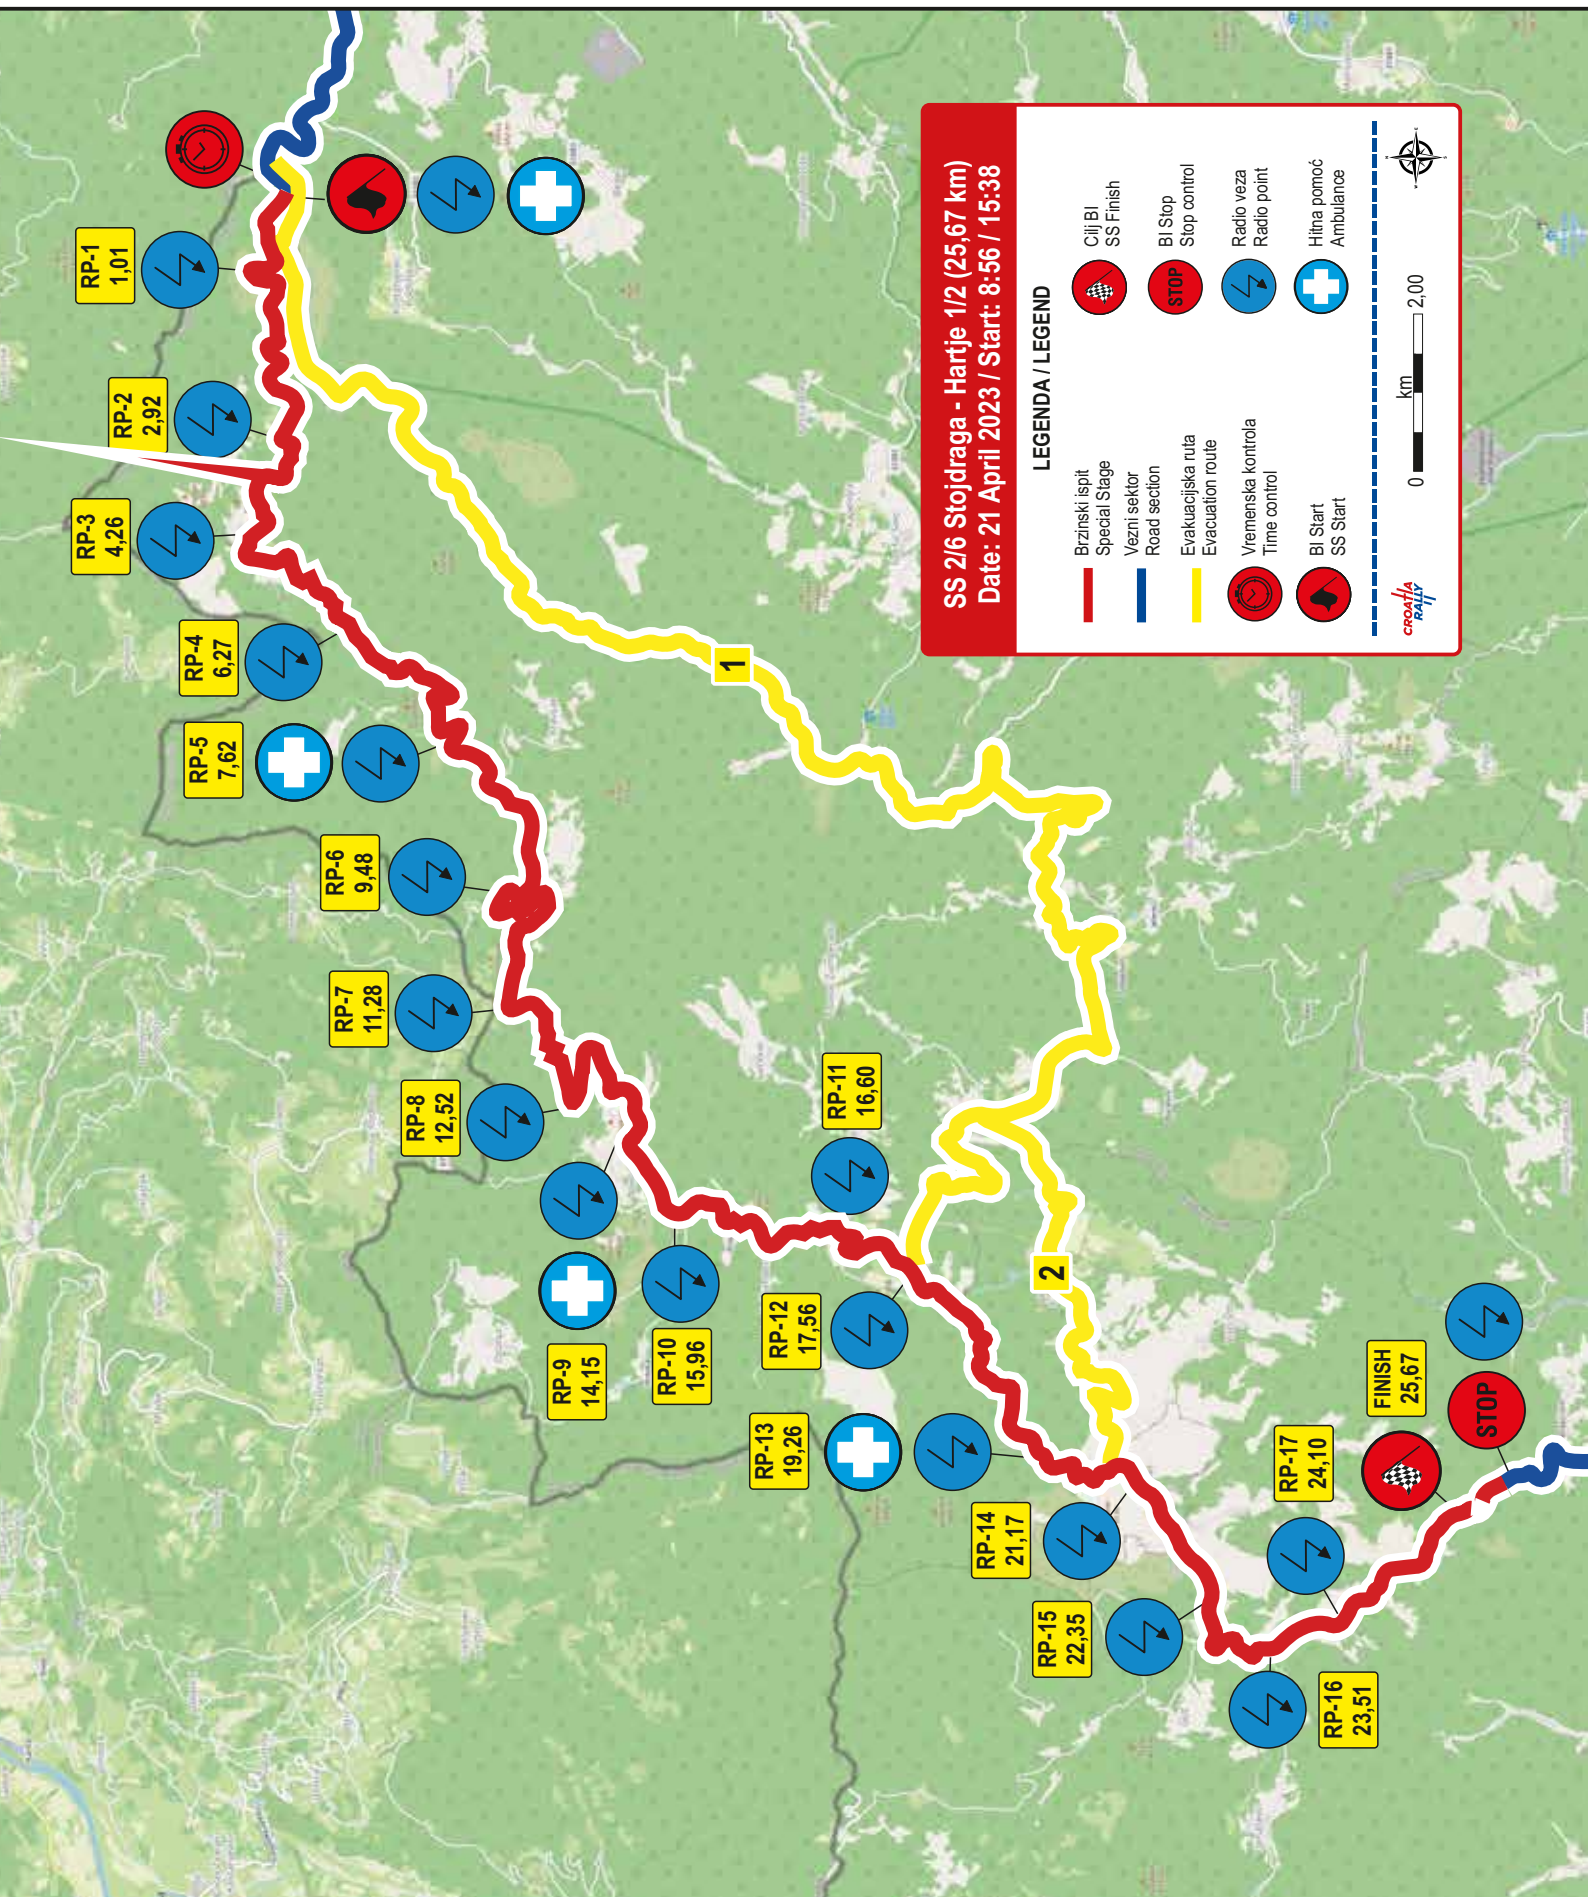

**SERVICE F (Zagreb Fair)**

SS 17 Trakošćan - Vrbno 1	7:08
SS 18 Zagorska Sela - Kumrovec 1 (Live TV)	8:35
SS 19 Trakošćan - Vrbno 2	10:23
SS 20 Wolf PS Zagorska Sela - Kumrovec 2 (Live TV)	13:15

**FINISH PODIUM (INA)**

**SS 1/5 Mali Lipovec - Grdanjci 1/2 (19,20 km)**  
Date: 22 April 2022 / Start: 8:03 / 14:45

**LEGENDA / LEGEND**

- |   |   |
|---|---|
|  Brzinski ispit<br>Special Stage       |  Cilj BI<br>SS Finish      |
|  Vezni sektor<br>Road section          |  BI Stop<br>Stop control   |
|  Evakuacijska ruta<br>Evacuation route |  Radio veza<br>Radio point |
|  Vremenska kontrola<br>Time control    |  Hitna pomoć<br>Ambulance  |
|  BI Start<br>SS Start                  |   |

0 km 1,00

**SS 17/19 Trakošćan - Vrbo 1/2 (13,15 km)**  
**Date: 23 April 2023 / Start: 7:08 / 10:23**

**LEGENDA / LEGEND**

Brzinski ispit Special Stage	Cilj BI SS Finish
Vezni sektor Road section	BI Stop Stop control
Evakuacijska ruta Evacuation route	Radio veza Radio point
Vremenska kontrola Time control	Hitna pomoć Ambulance
BI Start SS Start	

# ROUTE MAPS

20<sup>TH</sup>/23<sup>RD</sup> April 2023

**AUTO  
KLUB D.T.**  
MOTORSPORT