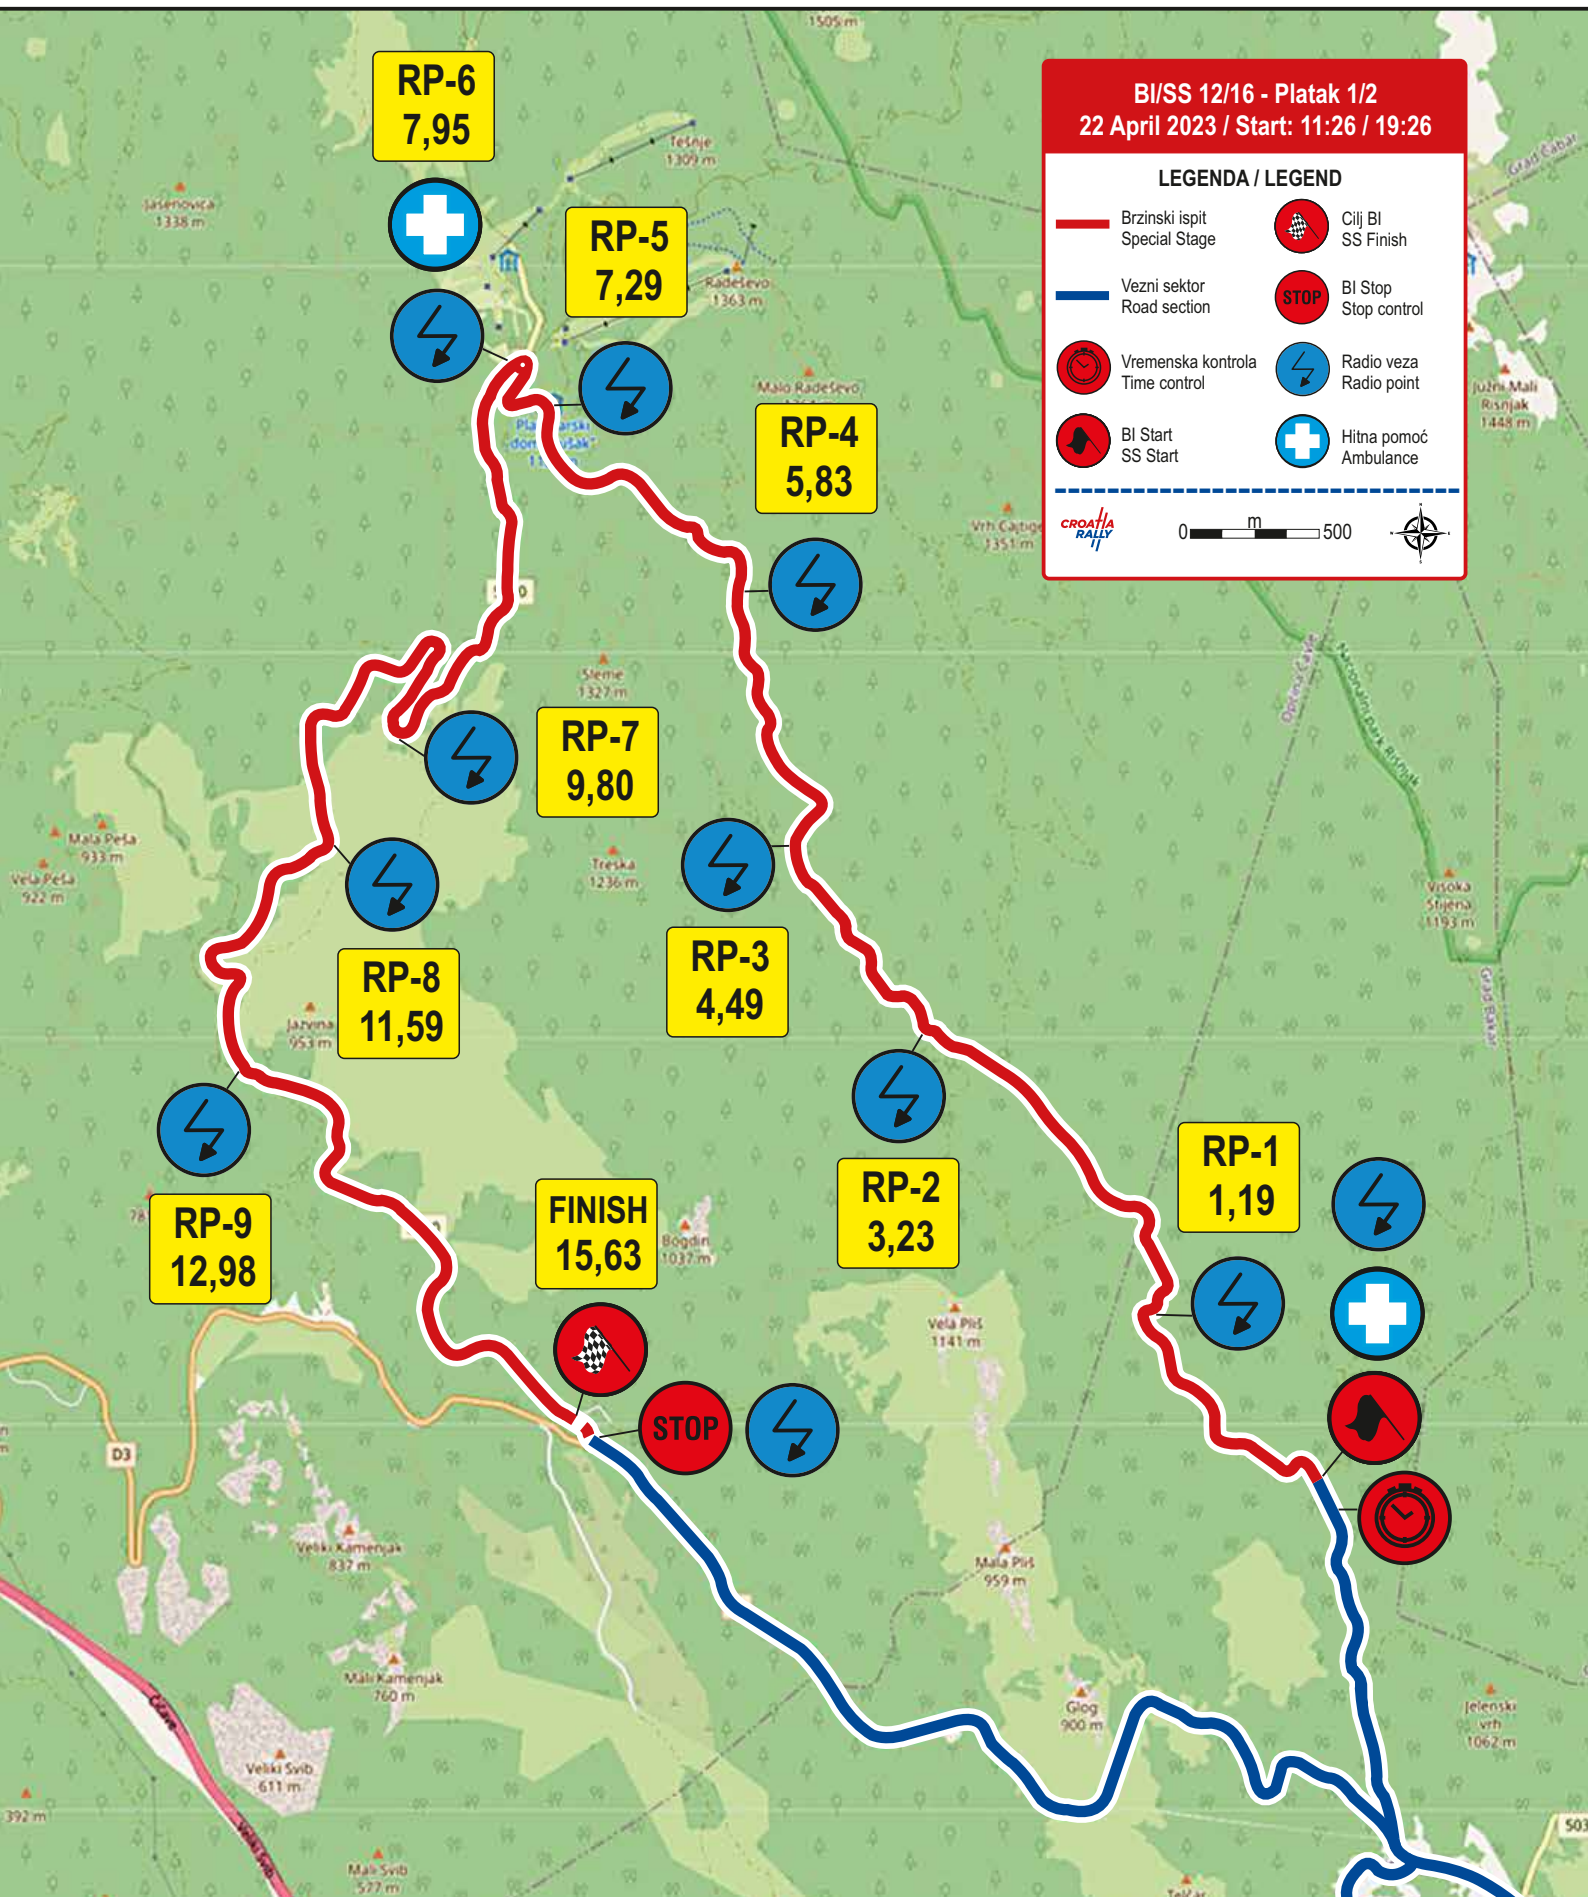

0 km 1,00

**SS 10/14 Vinski Vrh - Duga Resa 1/2 (8,78 km)**  
Date: 22 April 2023 / Start: 9:05 / 17:05

**LEGENDA / LEGEND**

- Brzinski ispit  
Special Stage
- Vezni sektor  
Road section
- Evakuacijska ruta  
Evacuation route
- Vremenska kontrola  
Time control
- BI Start  
SS Start
- Cilj BI  
SS Finish
- BI Stop  
Stop control
- Radio veza  
Radio point
- Hitna pomoć  
Ambulance

0 km 1,00

**SS 17/19 Trakošćan - Vrbo 1/2 (13,15 km)**  
**Date: 23 April 2023 / Start: 7:08 / 10:23**

**LEGENDA / LEGEND**

Brzinski ispit Special Stage	Cilj BI SS Finish
Vezni sektor Road section	BI Stop Stop control
Evakuacijska ruta Evacuation route	Radio veza Radio point
Vremenska kontrola Time control	Hitna pomoć Ambulance
BI Start SS Start	

0 km 1,00

**SS 18/20 Zagorska Sela - Kumrovec PS 1/2 (14,09 km)**  
Date: 23 April 2023 / Start: 8:35 / 13:15

**LEGENDA / LEGEND**

- Brzinski ispit / Special Stage
- Vezni sektor / Road section
- Evakuacijska ruta / Evacuation route
- Vremenska kontrola / Time control
- BI Start / SS Start
- Cilj BI / SS Finish
- BI Stop / Stop control
- Radio veza / Radio point
- Hitna pomoć / Ambulance

# ROUTE MAPS

20<sup>TH</sup>/23<sup>RD</sup> April 2023

**AUTO  
KLUB D.T.**  
MOTORSPORT