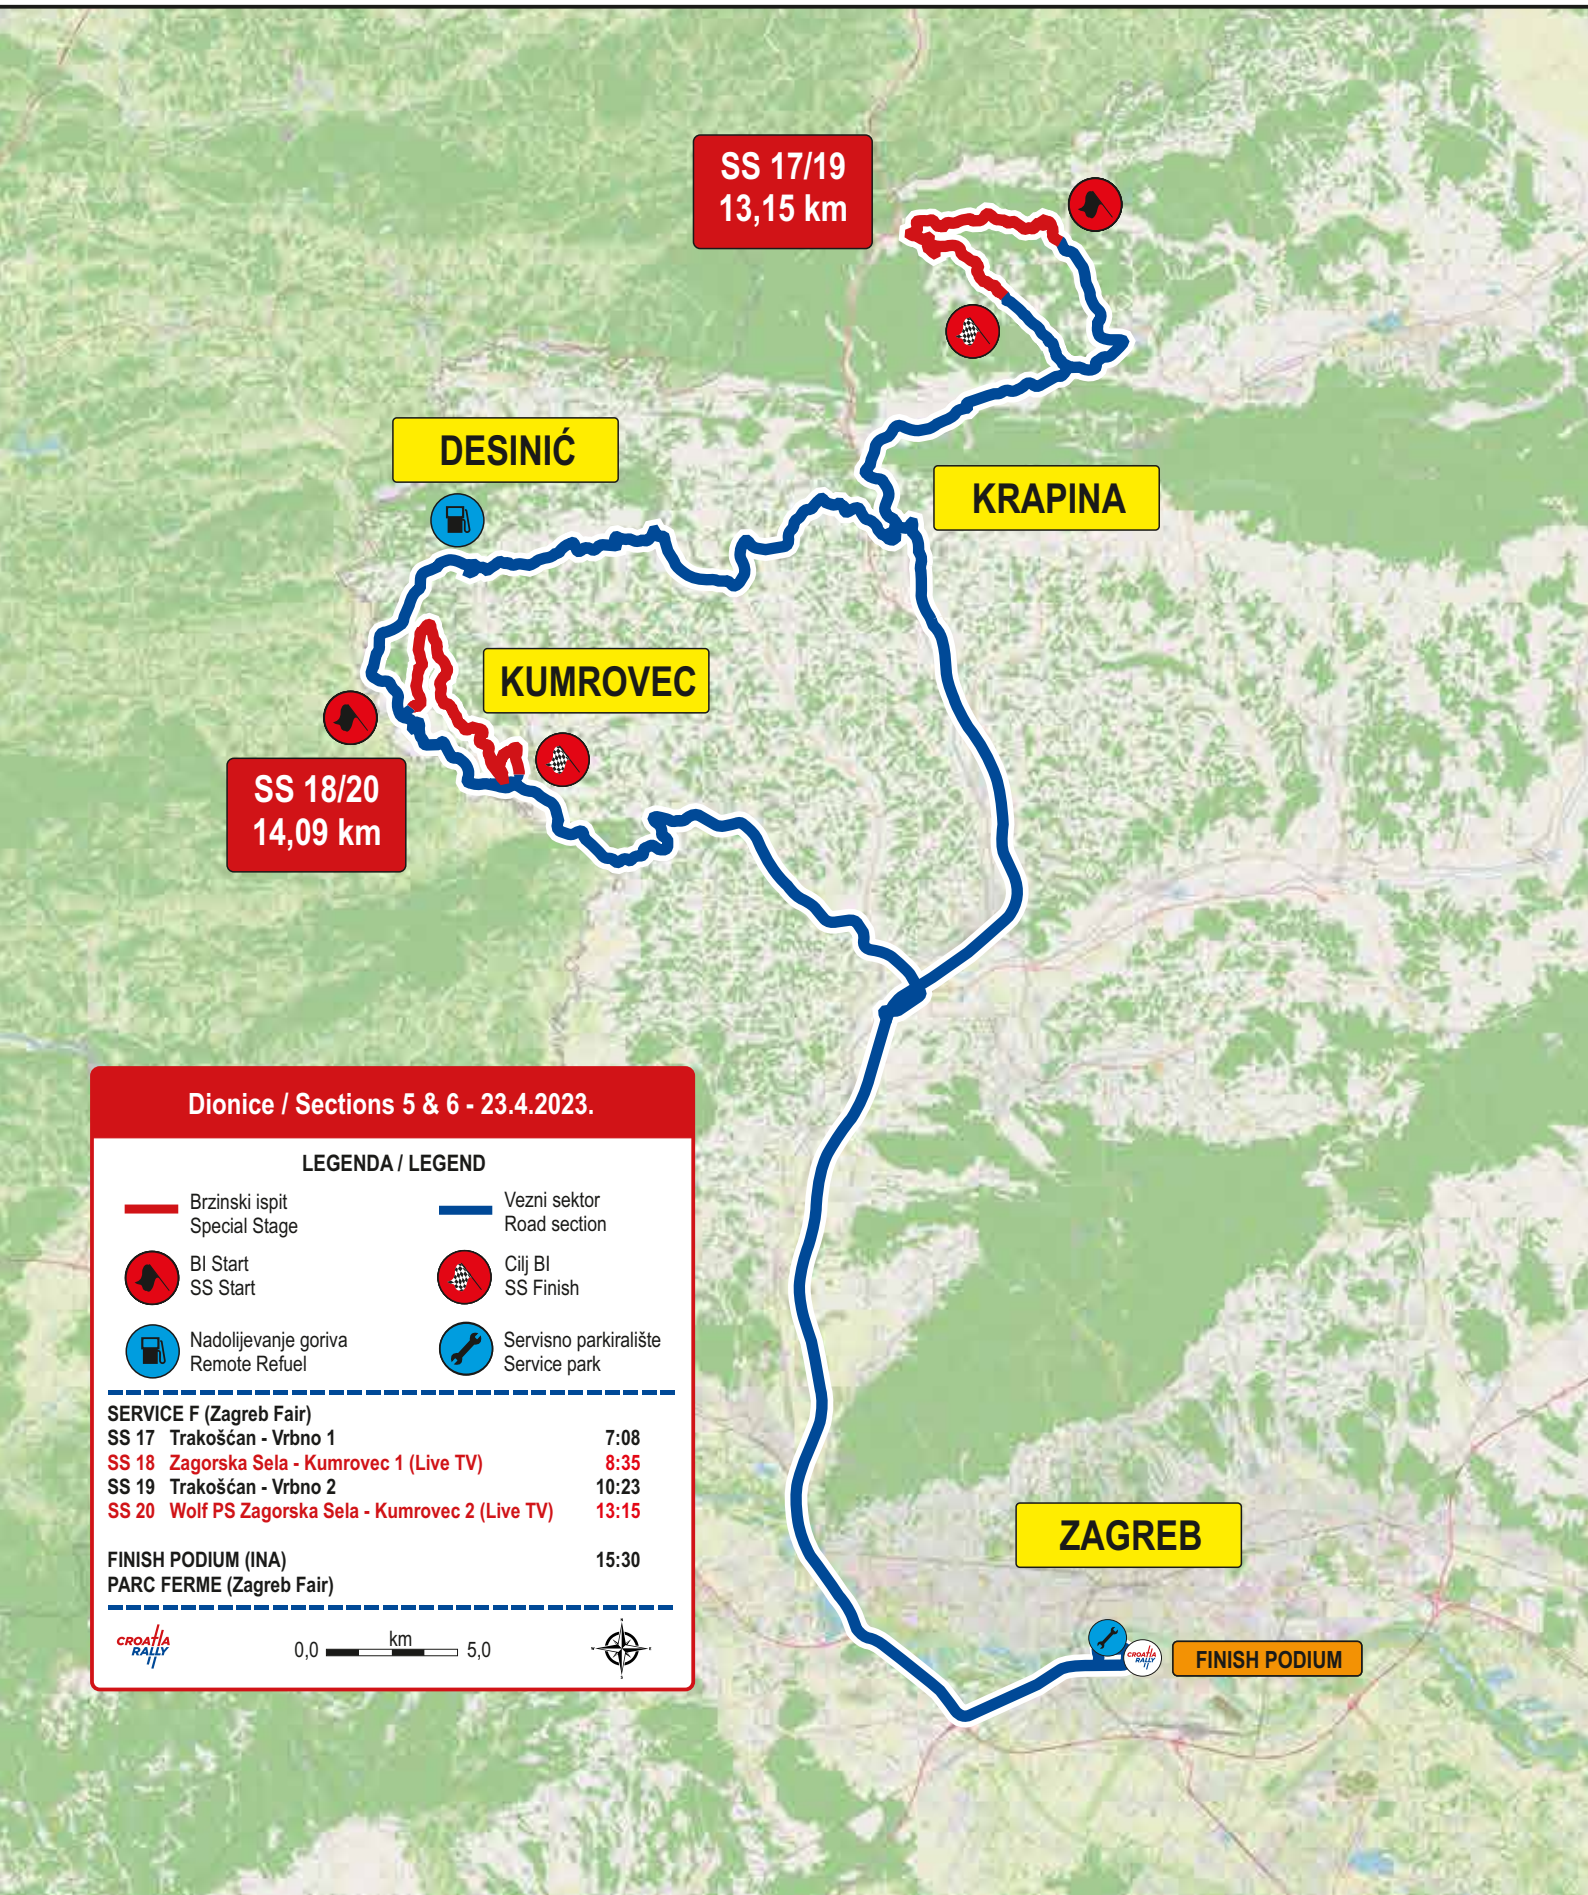

Dionice / Sections 5 & 6 - 23.4.2023.

LEGENDA / LEGEND

- Brzinski ispit
  Special Stage
- Vezni sektor
  Road section
- BI Start
- Cilj BI
  SS Finish
- Nadolijevanje goriva
  Remote Refuel
- Servisno parkiralište
  Service park

SERVICE F (Zagreb Fair)

SS 17 Trakošćan - Vrbno 1	7:08
SS 18 Zagorska Sela - Kumrovec 1 (Live TV)	8:35
SS 19 Trakošćan - Vrbno 2	10:23
SS 20 Wolf PS Zagorska Sela - Kumrovec 2 (Live TV)	13:15

FINISH PODIUM (INA)

PARC FERME (Zagreb Fair) 15:30

0,0 5,0 km

ZAGREB

FINISH PODIUM