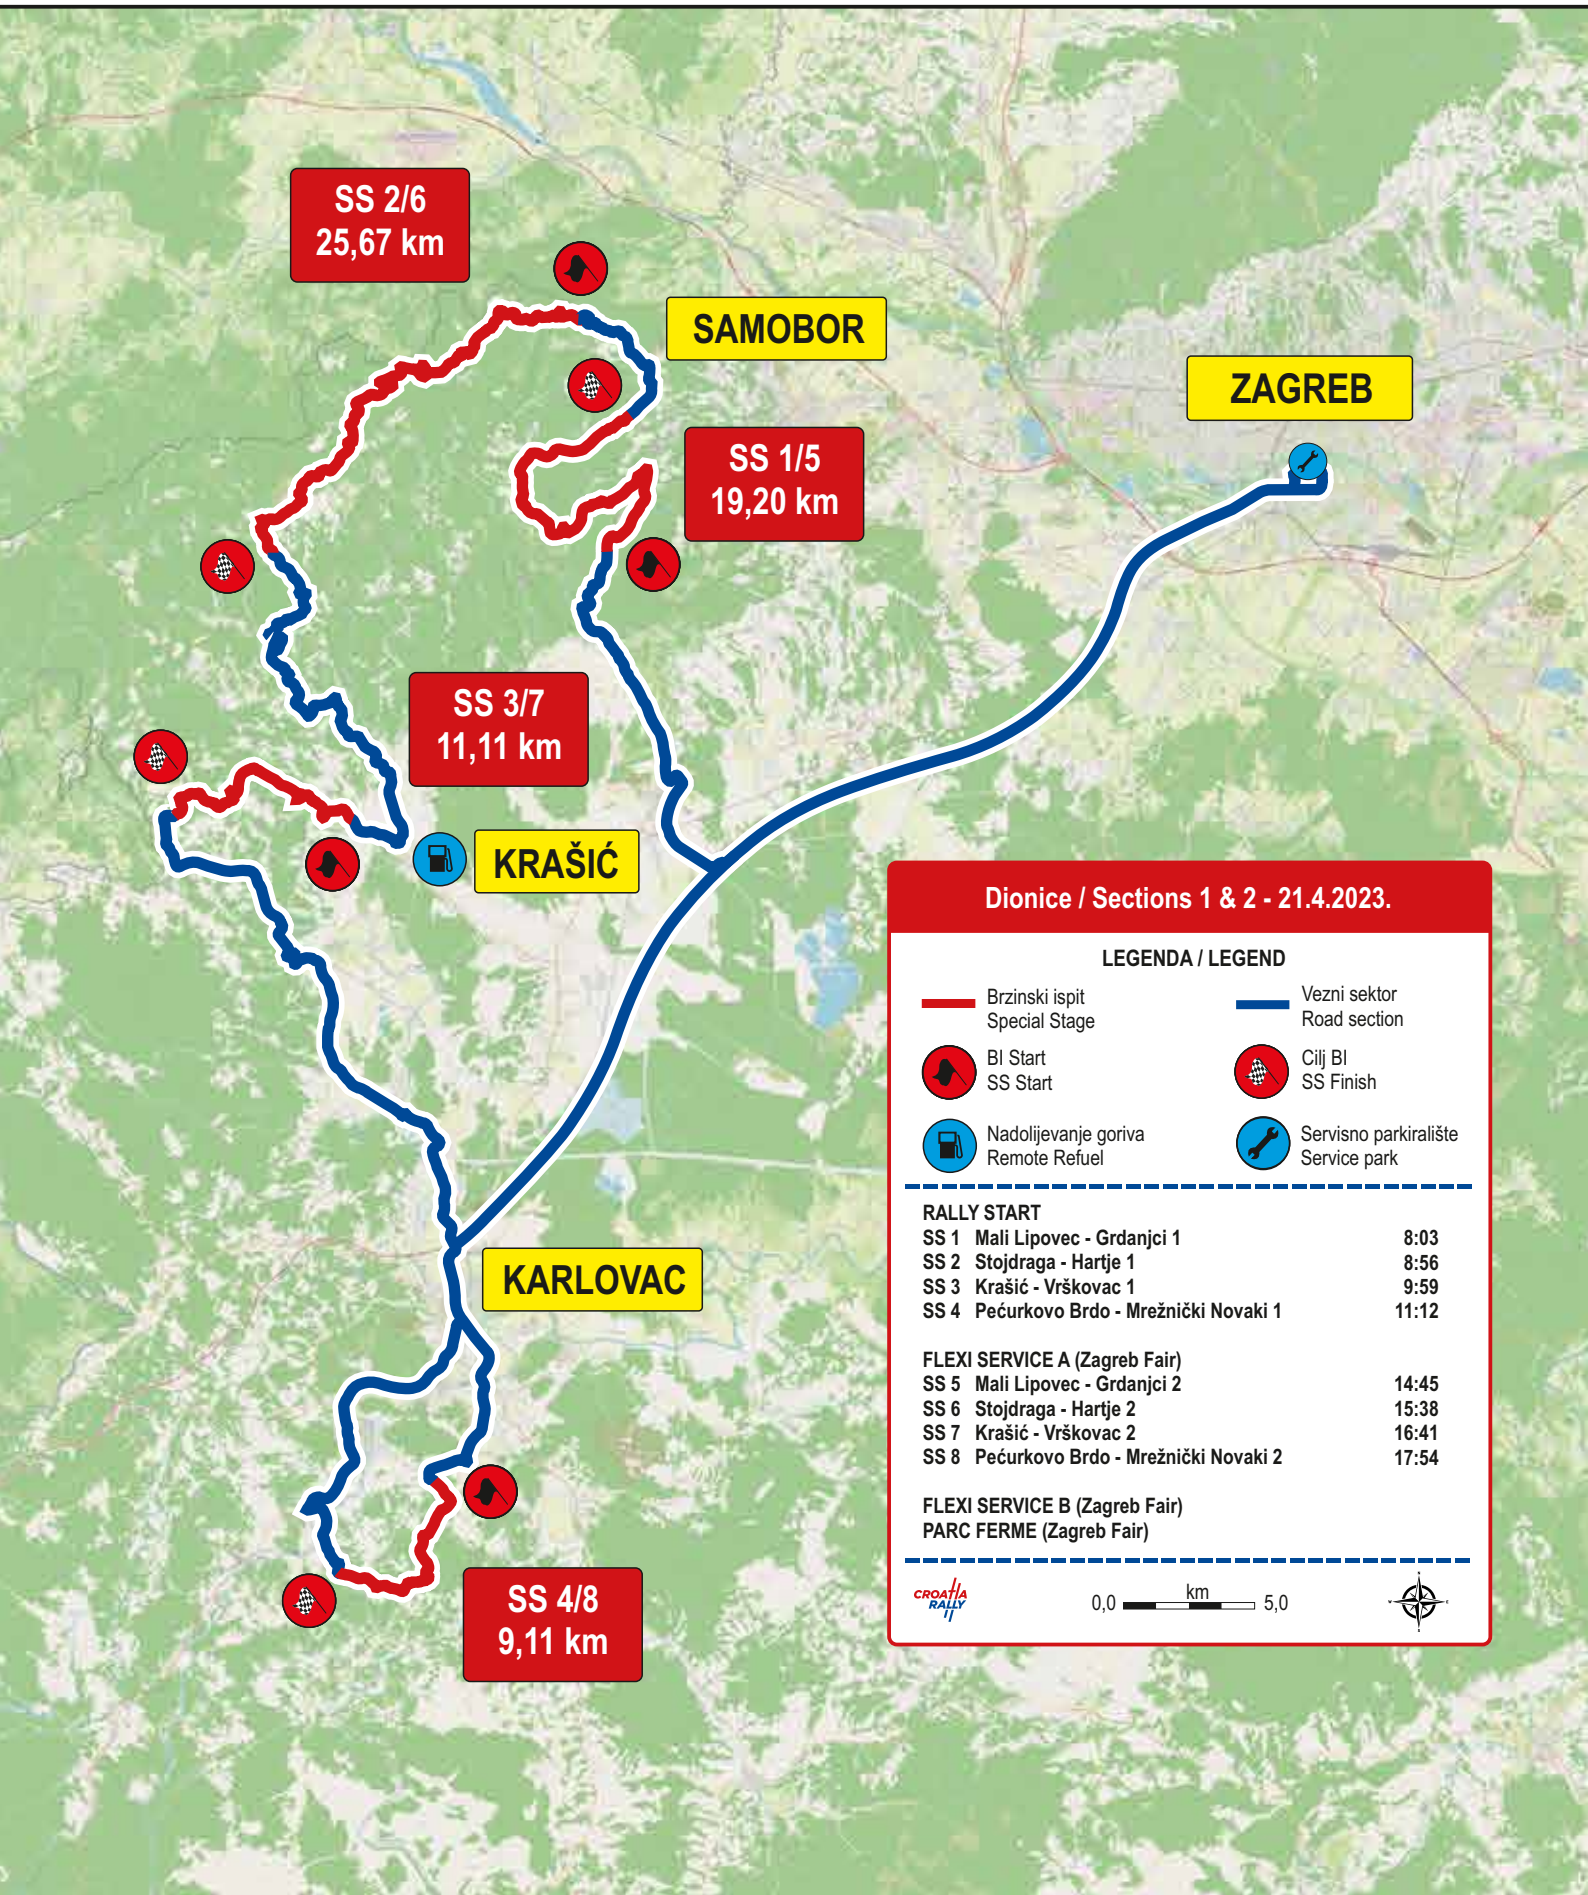

**21.4. - BRZINSKI ISPITI / SPECIAL STAGES**

**22.4. - BRZINSKI ISPITI / SPECIAL STAGES**

**23.4. - BRZINSKI ISPITI / SPECIAL STAGES**

0,0 km 10,0 km

**SS 2/6**  
25,67 km

**SAMOBOR**

**ZAGREB**

**SS 1/5**  
19,20 km

---

**RALLY START**

SS 1 Mali Lipovec - Grdanjci 1	8:03
SS 2 Stojdraga - Hartje 1	8:56
SS 3 Krašić - Vrškovac 1	9:59
SS 4 Pećurkovo Brdo - Mrežnički Novaki 1	11:12

**FLEXI SERVICE A (Zagreb Fair)**

SS 5 Mali Lipovec - Grdanjci 2	14:45
SS 6 Stojdraga - Hartje 2	15:38
SS 7 Krašić - Vrškovac 2	16:41
SS 8 Pećurkovo Brdo - Mrežnički Novaki 2	17:54

0 km 1,00

**SS 17/19 Trakošćan - Vrbo 1/2 (13,15 km)**  
**Date: 23 April 2023 / Start: 7:08 / 10:23**

**LEGENDA / LEGEND**

Brzinski ispit Special Stage	Cilj BI SS Finish
Vezni sektor Road section	BI Stop Stop control
Evakuacijska ruta Evacuation route	Radio veza Radio point
Vremenska kontrola Time control	Hitna pomoć Ambulance
BI Start SS Start	

# ROUTE MAPS

20<sup>TH</sup>/23<sup>RD</sup> April 2023

**AUTO  
KLUB D.T.**  
MOTORSPORT