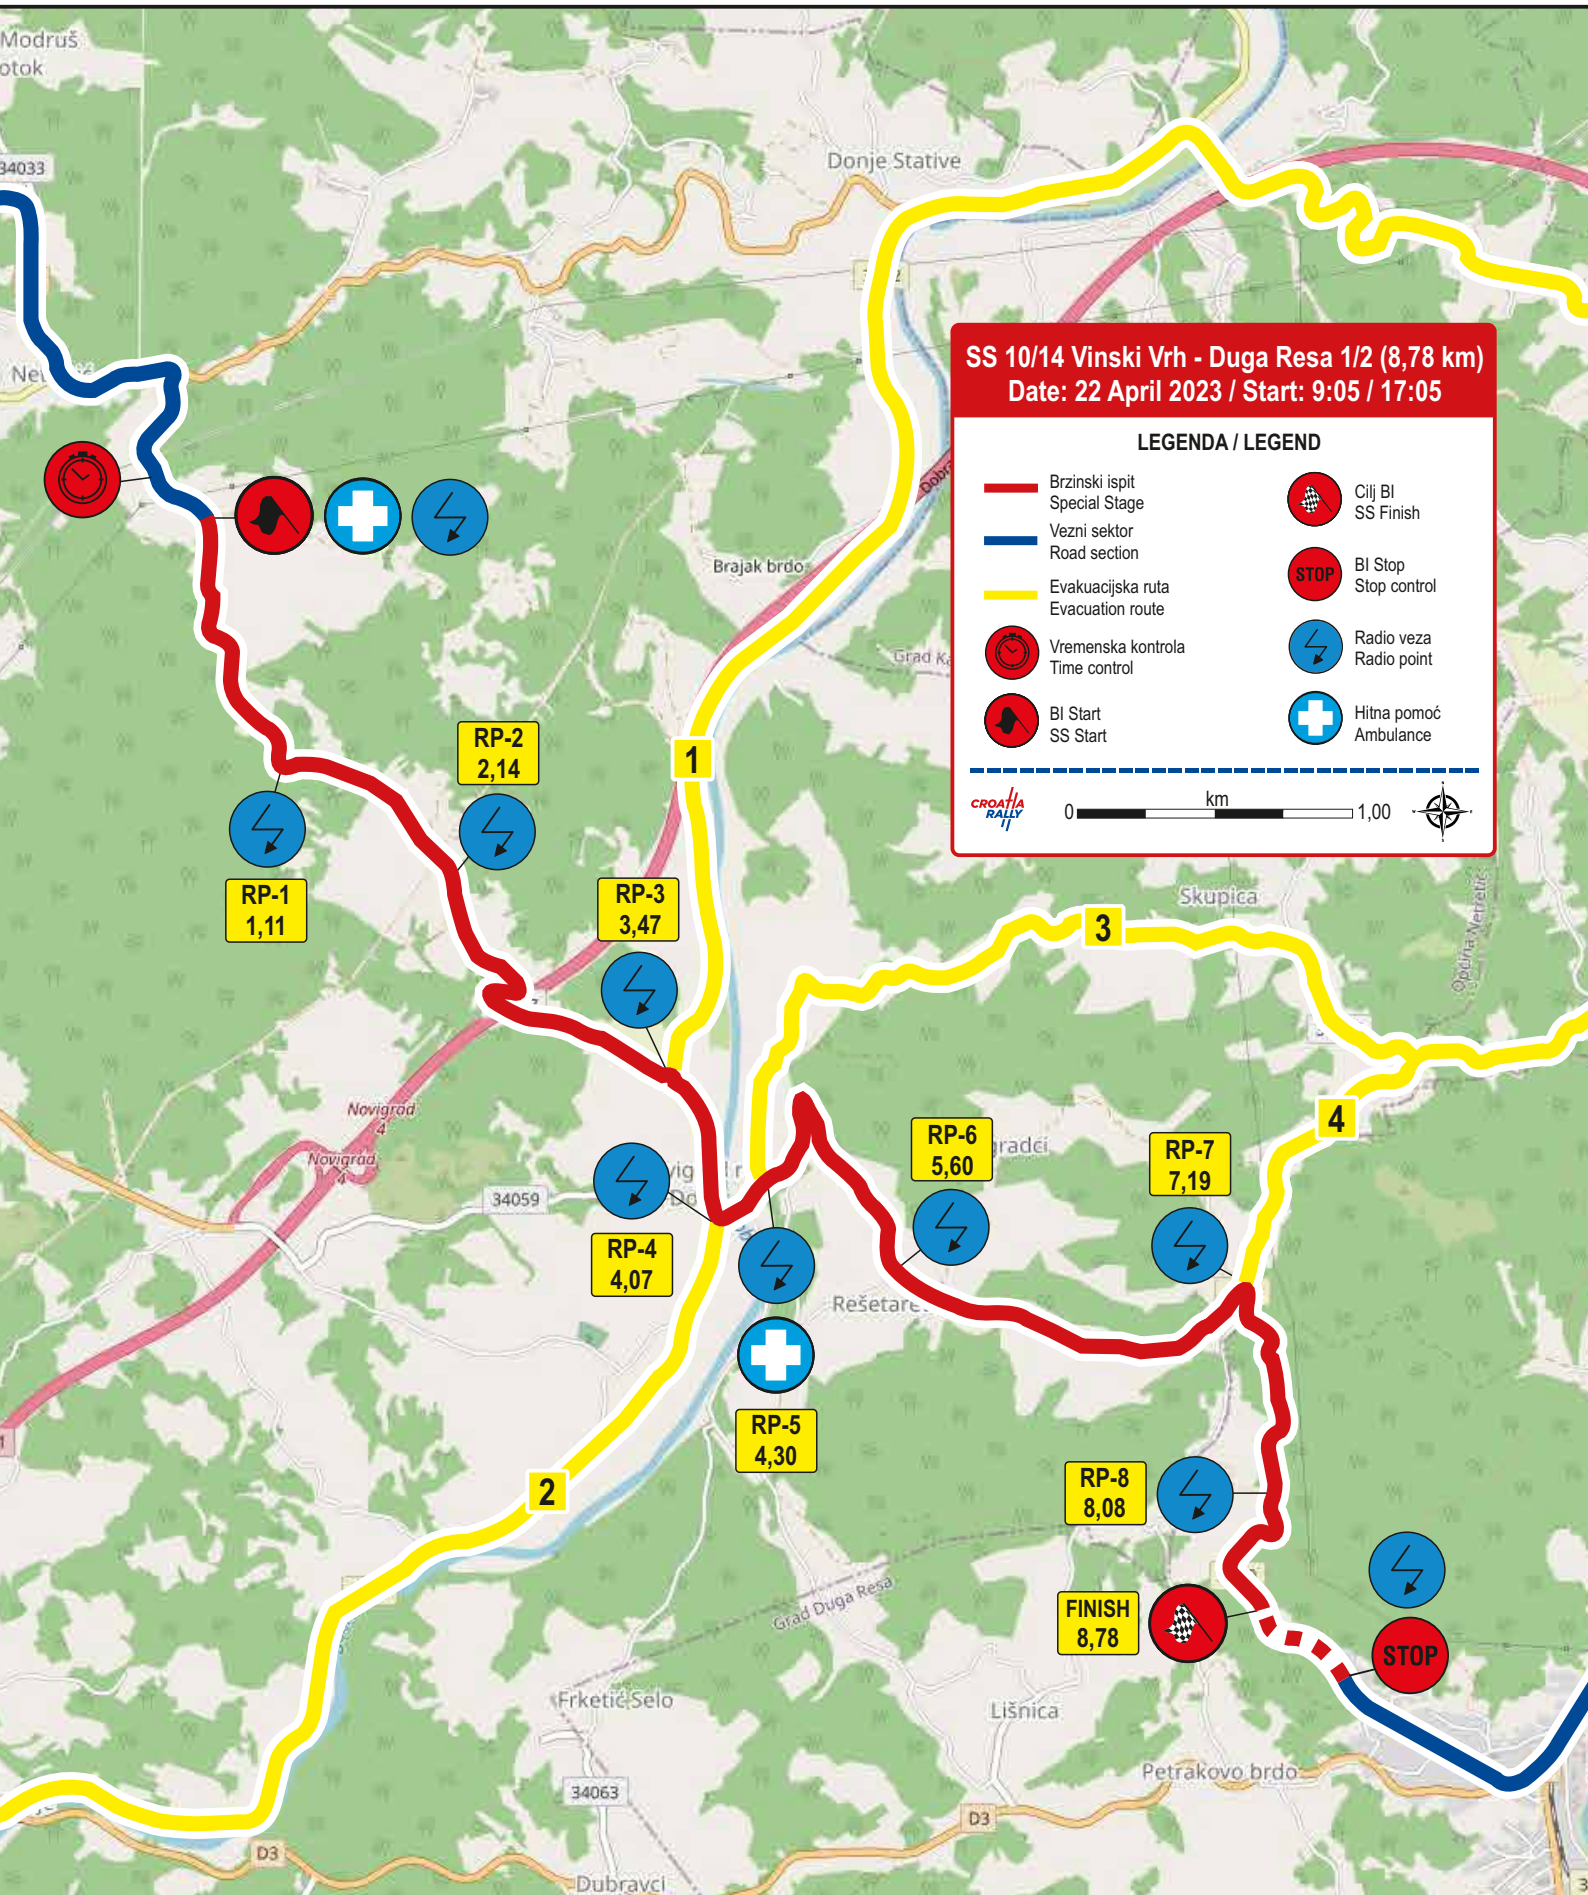

0 km 2,00

**SS 3/7 Krašić - Vrškovac 1/2 (11,11 km)**  
**Date: 22 April 2022 / Start: 9:59 / 16:41**

**LEGENDA / LEGEND**

	Bizinski ispit		Cilj BI
	Special Stage		SS Finish
	Vezni sektor		BI Stop
	Road section		Stop control
	Evakuacijska ruta		Radio veza
	Evacuation route		Radio point
	Vremenska kontrola		Hitna pomoć
	Time control		Ambulance
	BI Start		SS Start

0 1,00 km

**SS 9/13 Kostanjevac - Petruš Vrh 1/2 (23,76 km)**  
Date: 22 April 2023 / Start: 7:54 / 15:54

**LEGENDA / LEGEND**

Brzinski ispit Special Stage	Cijil BI SS Finish
Vezni sektor Road section	BI Stop Stop control
Evakuacijska ruta Evacuation route	Radio veza Radio point
Vremenska kontrola Time control	Hitna pomoć Ambulance
BI Start SS Start	

0 km 1,00

**SS 10/14 Vinski Vrh - Duga Resa 1/2 (8,78 km)**  
Date: 22 April 2023 / Start: 9:05 / 17:05

**LEGENDA / LEGEND**

- Brzinski ispit  
Special Stage
- Vezni sektor  
Road section
- Evakuacijska ruta  
Evacuation route
- Vremenska kontrola  
Time control
- BI Start  
SS Start
- Cilj BI  
SS Finish
- BI Stop  
Stop control
- Radio veza  
Radio point
- Hitna pomoć  
Ambulance

0 km 1,00

**SS 17/19 Trakošćan - Vrbo 1/2 (13,15 km)**  
**Date: 23 April 2023 / Start: 7:08 / 10:23**

**LEGENDA / LEGEND**

Brzinski ispit Special Stage	Cilj BI SS Finish
Vezni sektor Road section	BI Stop Stop control
Evakuacijska ruta Evacuation route	Radio veza Radio point
Vremenska kontrola Time control	Hitna pomoć Ambulance
BI Start SS Start	