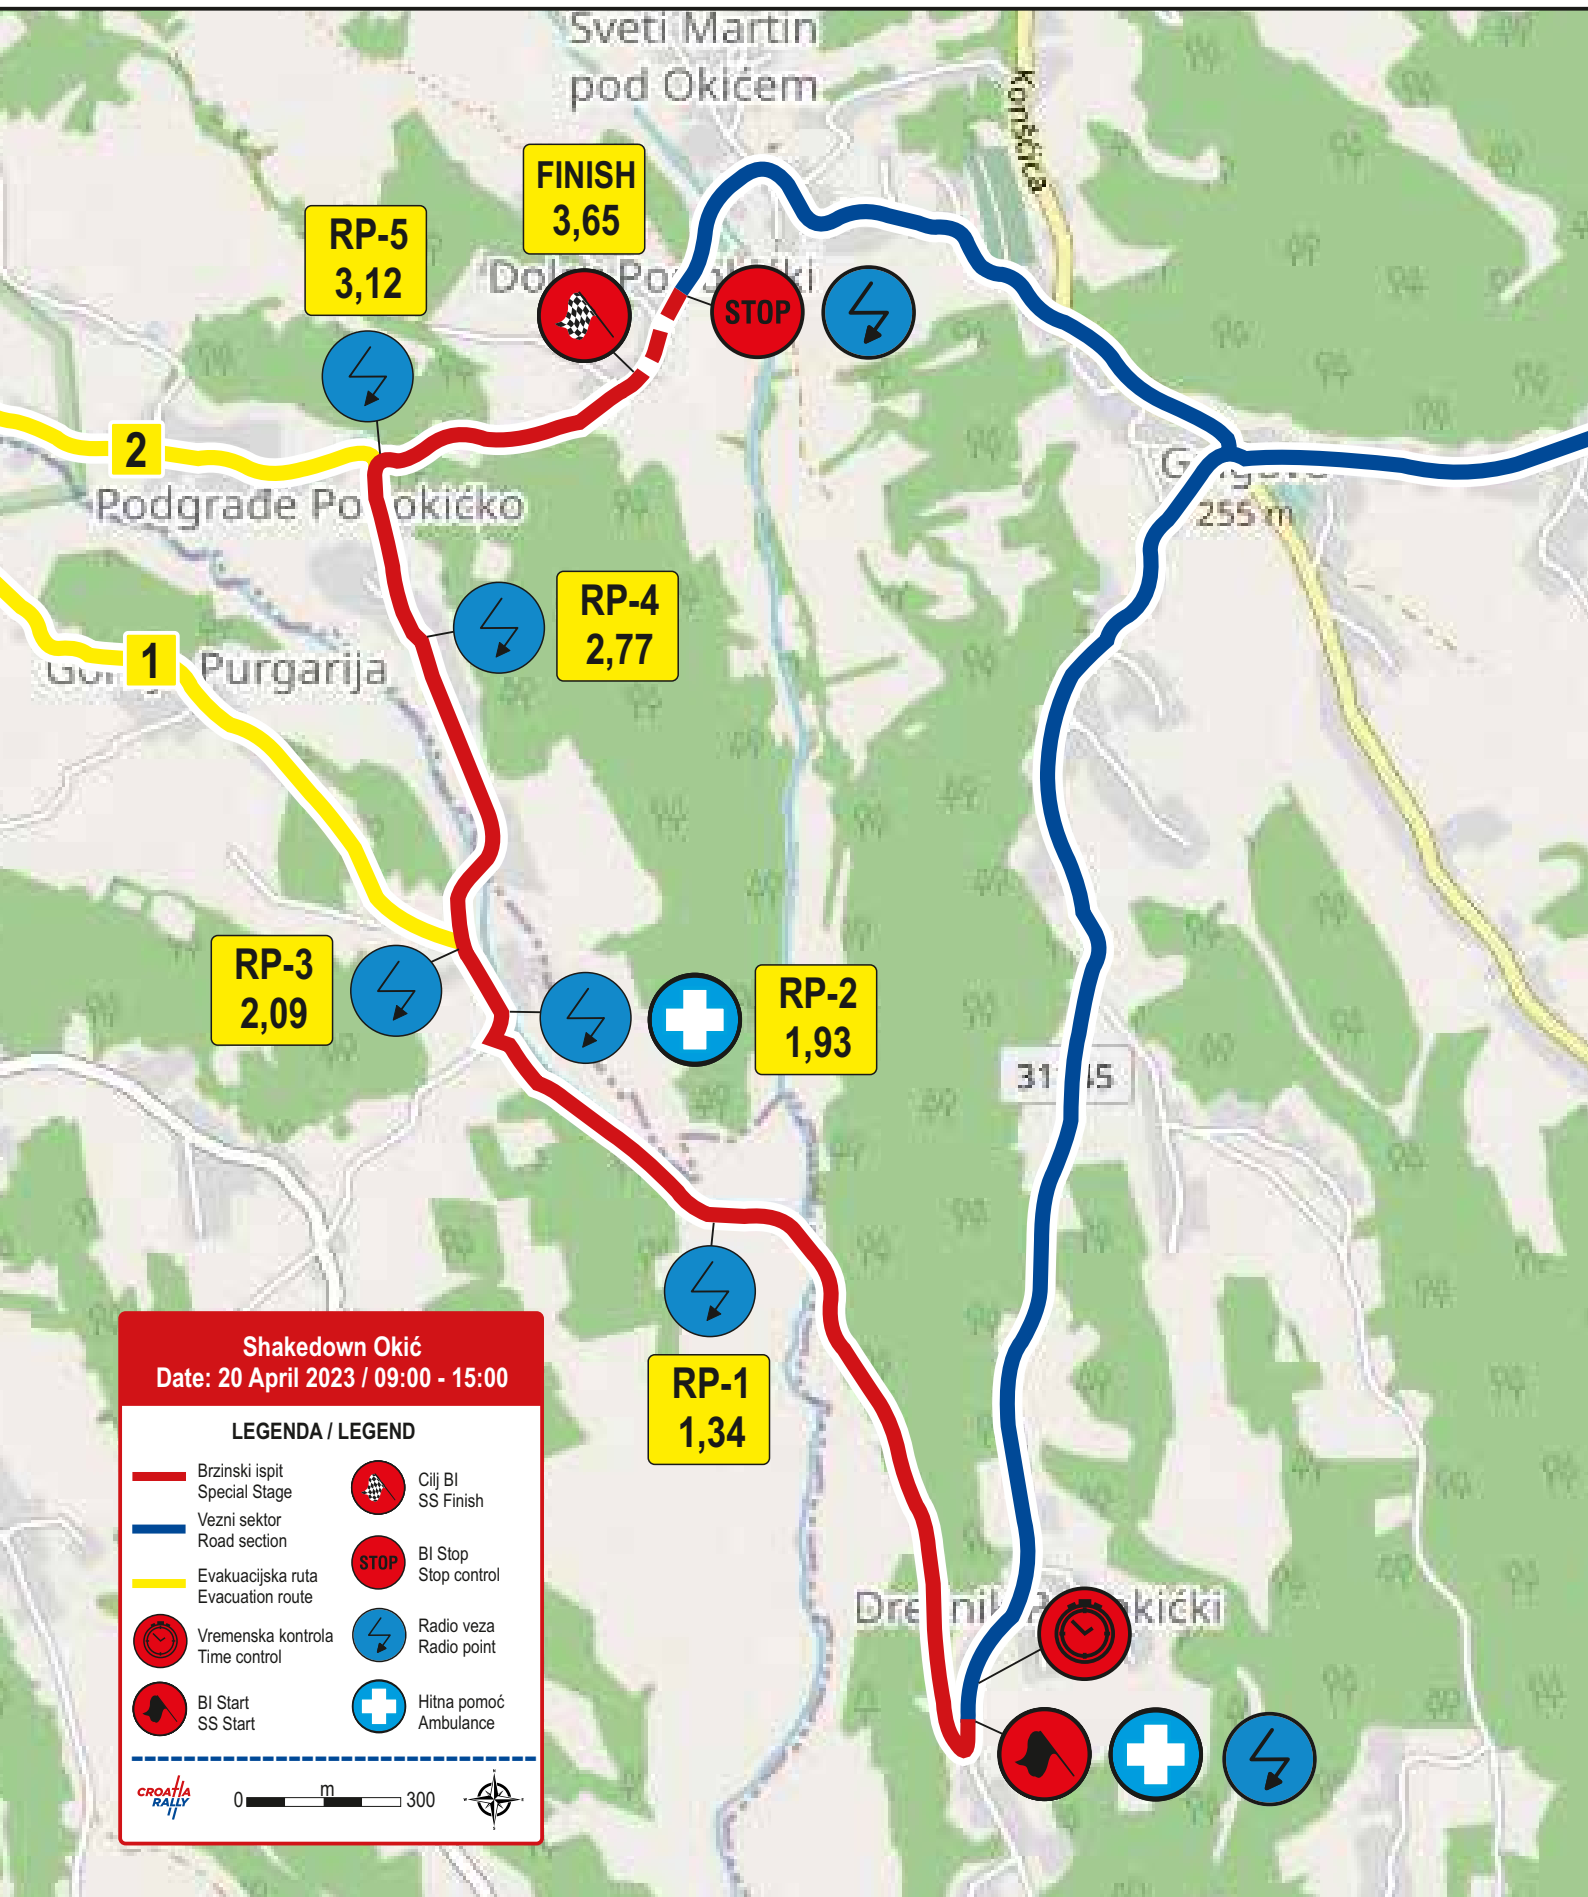

PARC FERME (Zagreb Fair) 15:30

0,0  5,0 km

**ZAGREB**

**FINISH PODIUM**

**Shakedown Okić**  
Date: 20 April 2023 / 09:00 - 15:00

**LEGENDA / LEGEND**

Brzinski ispit Special Stage	Cijl BI SS Finish
Vezni sektor Road section	BI Stop Stop control
Evakuacijska ruta Evacuation route	Radio veza Radio point
Vremenska kontrola Time control	Hitna pomoć Ambulance
BI Start SS Start	

**SS 1/5 Mali Lipovec - Grdanjci 1/2 (19,20 km)**  
Date: 22 April 2022 / Start: 8:03 / 14:45

**LEGENDA / LEGEND**

- |   |   |
|---|---|
|  Brzinski ispit<br>Special Stage       |  Cilj BI<br>SS Finish      |
|  Vezni sektor<br>Road section          |  BI Stop<br>Stop control   |
|  Evakuacijska ruta<br>Evacuation route |  Radio veza<br>Radio point |
|  Vremenska kontrola<br>Time control    |  Hitna pomoć<br>Ambulance  |
|  BI Start<br>SS Start                  |   |

0 km 1,00

**SS 17/19 Trakošćan - Vrbo 1/2 (13,15 km)**  
**Date: 23 April 2023 / Start: 7:08 / 10:23**

**LEGENDA / LEGEND**

Brzinski ispit Special Stage	Cilj BI SS Finish
Vezni sektor Road section	BI Stop Stop control
Evakuacijska ruta Evacuation route	Radio veza Radio point
Vremenska kontrola Time control	Hitna pomoć Ambulance
BI Start SS Start	

# ROUTE MAPS

20<sup>TH</sup>/23<sup>RD</sup> April 2023

**AUTO  
KLUB D.T.**  
MOTORSPORT