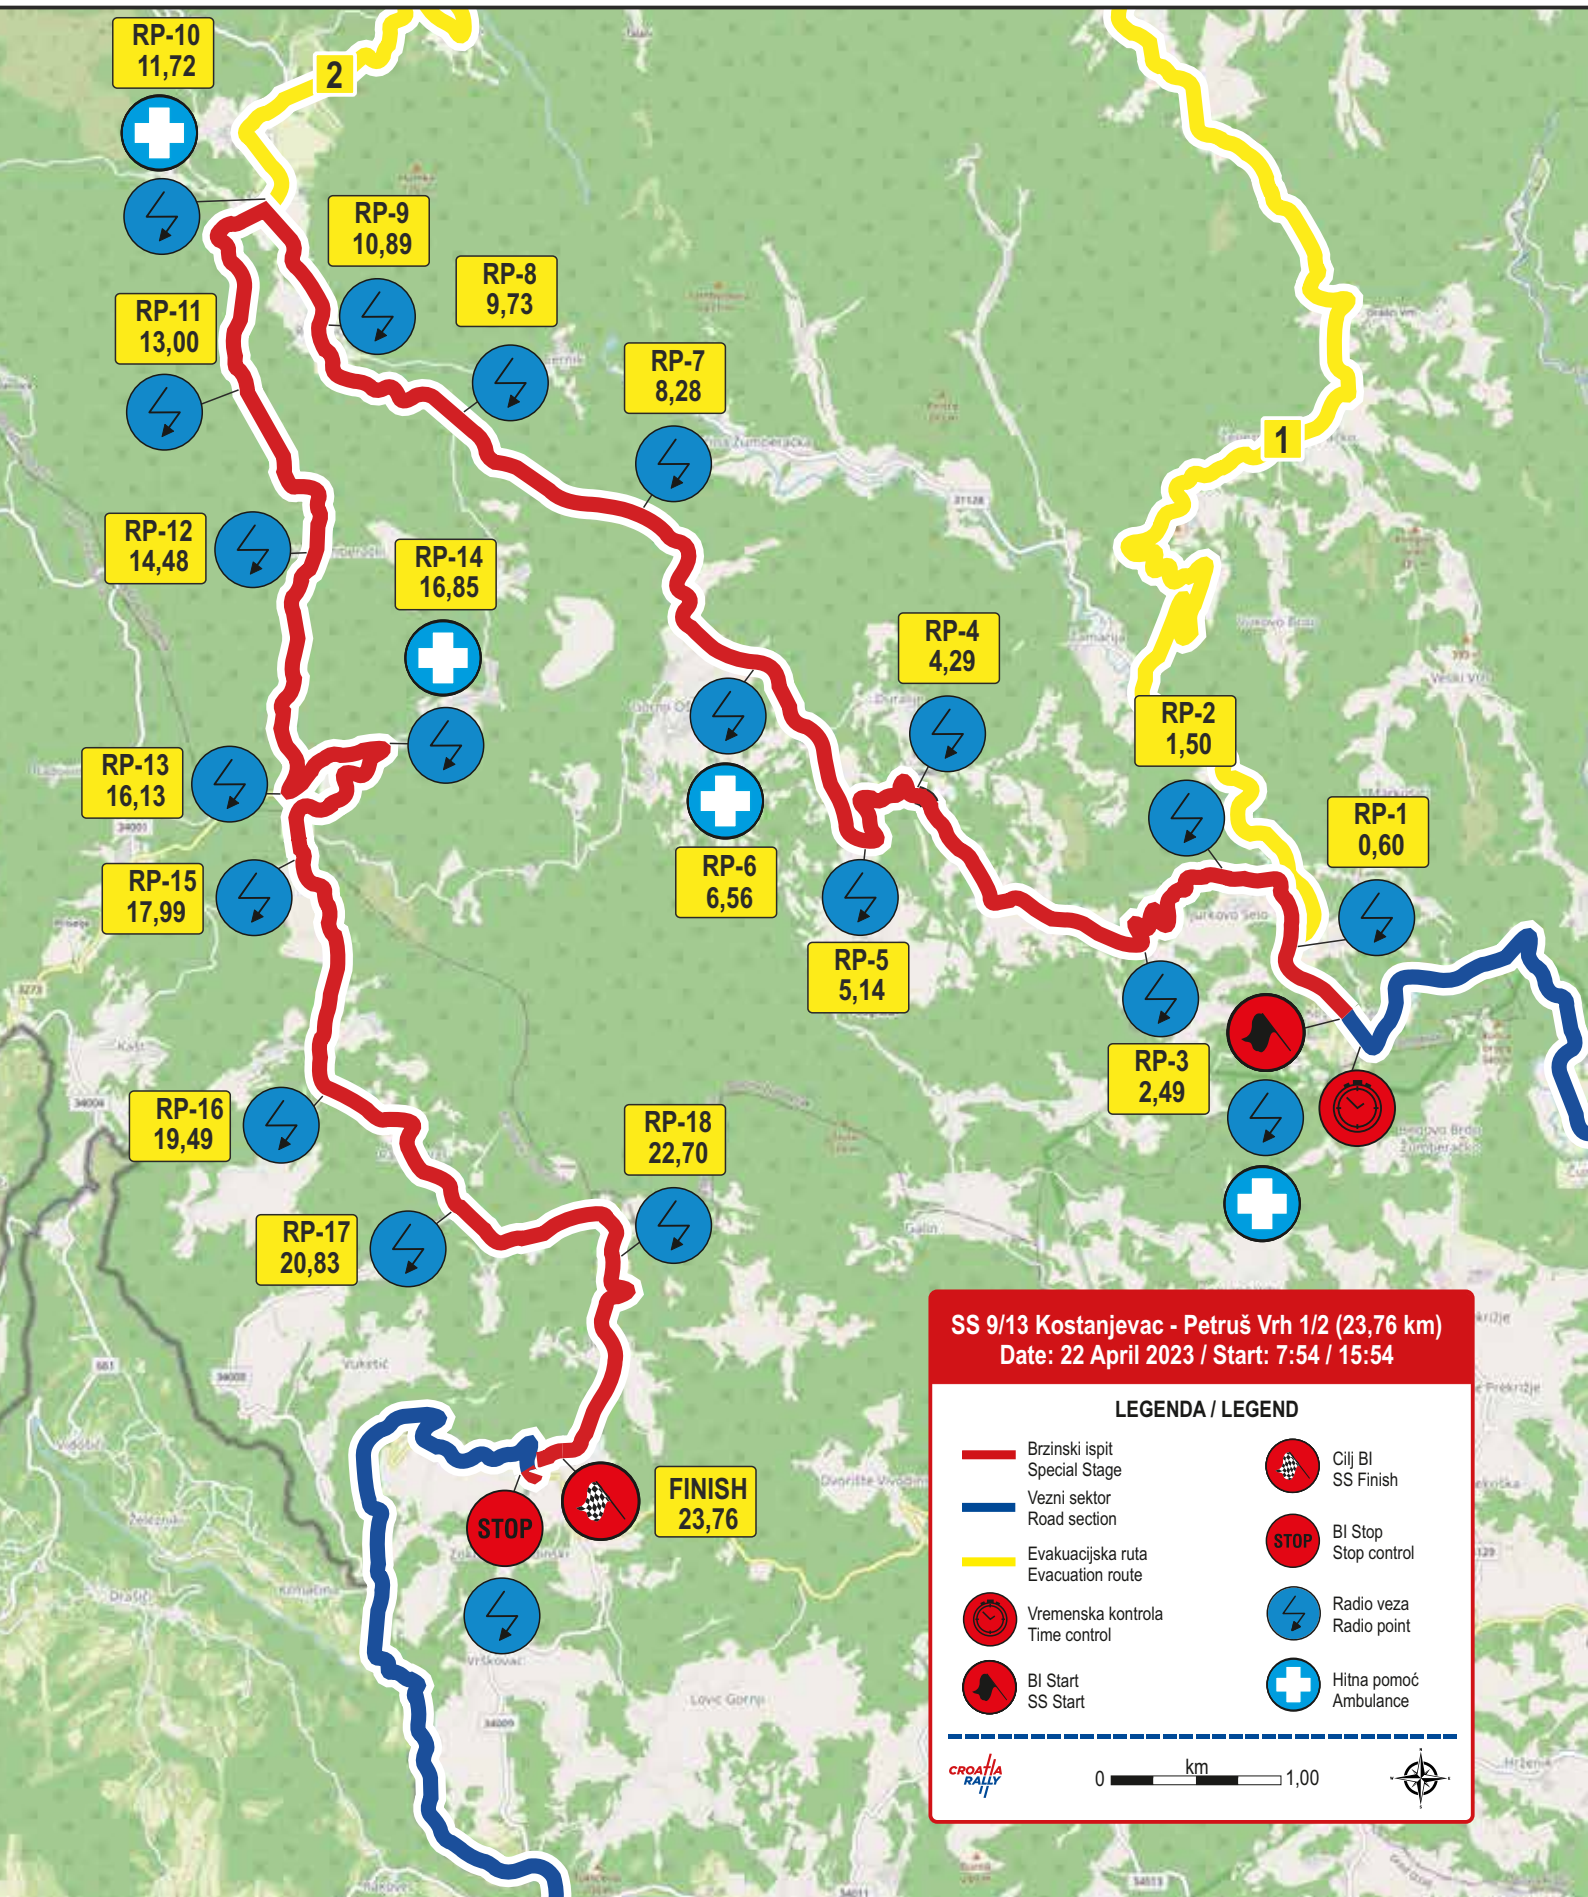

SS 9/13 Kostanjevac - Petruš Vrh 1/2 (23,76 km)
Date: 22 April 2023 / Start: 7:54 / 15:54

LEGENDA / LEGEND

Brzinski ispit Special Stage	Cijil BI SS Finish
Vezni sektor Road section	BI Stop Stop control
Evakuacijska ruta Evacuation route	Radio veza Radio point
Vremenska kontrola Time control	Hitna pomoć Ambulance
BI Start SS Start	

0 km 1,00