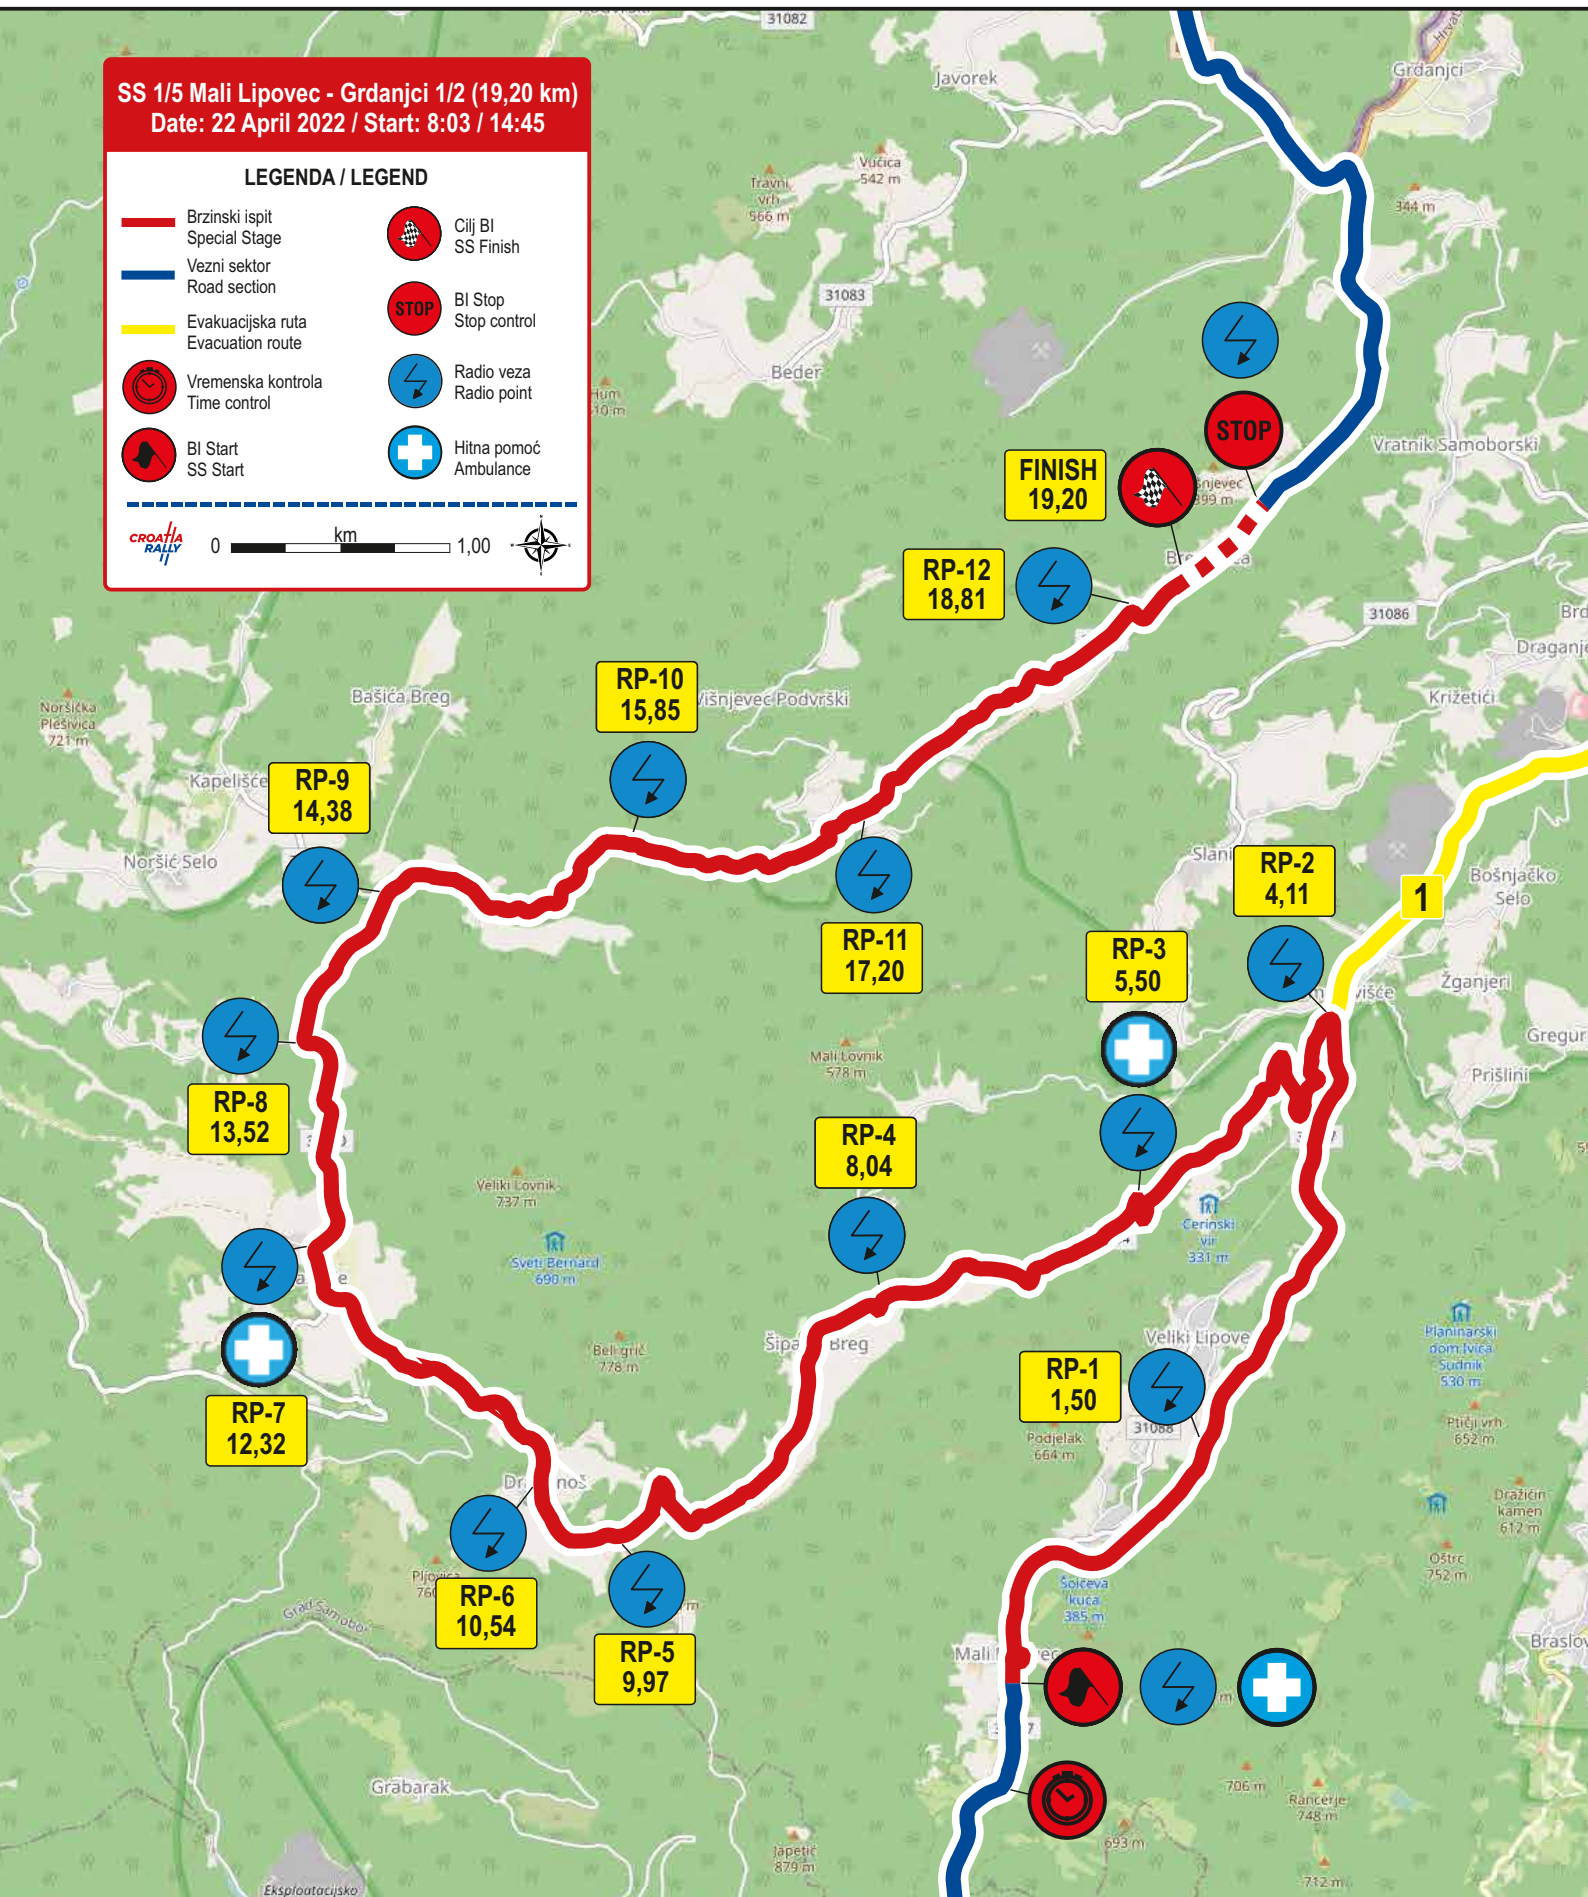

PARC FERME (Zagreb Fair) 15:30

0,0  5,0 km

**ZAGREB**

**FINISH PODIUM**

**Shakedown Okić**  
Date: 20 April 2023 / 09:00 - 15:00

**LEGENDA / LEGEND**

Brzinski ispit Special Stage	Cijl BI SS Finish
Vezni sektor Road section	BI Stop Stop control
Evakuacijska ruta Evacuation route	Radio veza Radio point
Vremenska kontrola Time control	Hitna pomoć Ambulance
BI Start SS Start	

**SS 1/5 Mali Lipovec - Grdanjci 1/2 (19,20 km)**  
Date: 22 April 2022 / Start: 8:03 / 14:45

**LEGENDA / LEGEND**

- |   |   |
|---|---|
|  Brzinski ispit<br>Special Stage       |  Cilj BI<br>SS Finish      |
|  Vezni sektor<br>Road section          |  BI Stop<br>Stop control   |
|  Evakuacijska ruta<br>Evacuation route |  Radio veza<br>Radio point |
|  Vremenska kontrola<br>Time control    |  Hitna pomoć<br>Ambulance  |
|  BI Start<br>SS Start                  |   |

0 km 1,00

**SS 17/19 Trakošćan - Vrbo 1/2 (13,15 km)**  
**Date: 23 April 2023 / Start: 7:08 / 10:23**

**LEGENDA / LEGEND**

Brzinski ispit Special Stage	Cilj BI SS Finish
Vezni sektor Road section	BI Stop Stop control
Evakuacijska ruta Evacuation route	Radio veza Radio point
Vremenska kontrola Time control	Hitna pomoć Ambulance
BI Start SS Start	

# ROUTE MAPS

20<sup>TH</sup>/23<sup>RD</sup> April 2023

**AUTO  
KLUB D.T.**  
MOTORSPORT