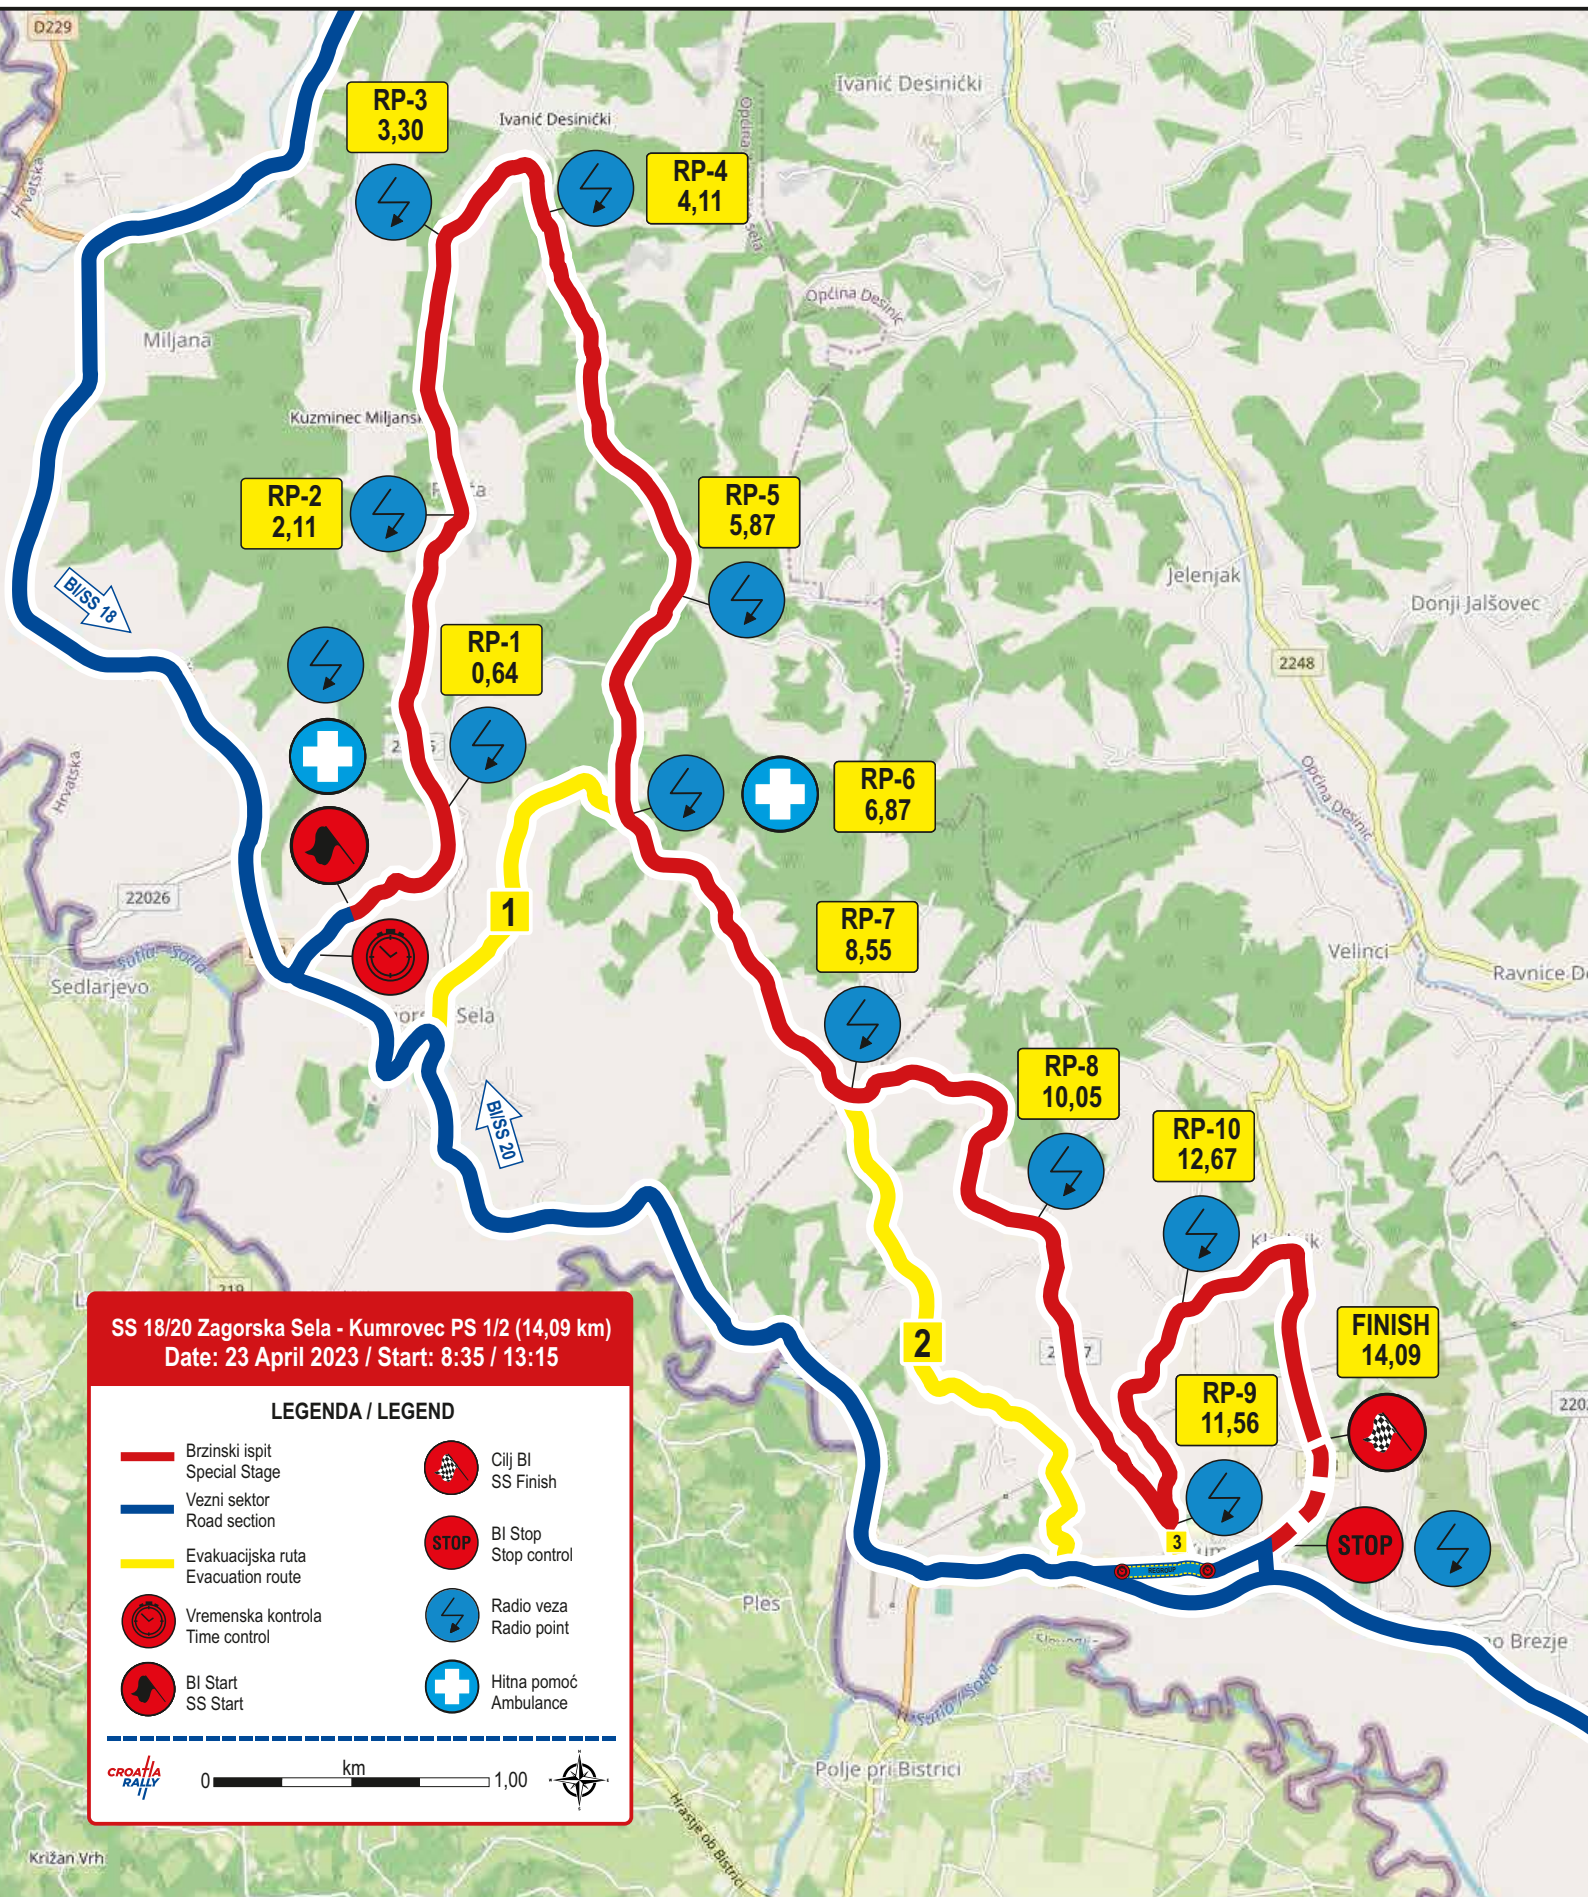

0 km 1,00

**SS 10/14 Vinski Vrh - Duga Resa 1/2 (8,78 km)**  
Date: 22 April 2023 / Start: 9:05 / 17:05

**LEGENDA / LEGEND**

- Brzinski ispit  
Special Stage
- Vezni sektor  
Road section
- Evakuacijska ruta  
Evacuation route
- Vremenska kontrola  
Time control
- BI Start  
SS Start
- Cilj BI  
SS Finish
- BI Stop  
Stop control
- Radio veza  
Radio point
- Hitna pomoć  
Ambulance

0 km 1,00

**SS 17/19 Trakošćan - Vrbo 1/2 (13,15 km)**  
**Date: 23 April 2023 / Start: 7:08 / 10:23**

**LEGENDA / LEGEND**

Brzinski ispit Special Stage	Cilj BI SS Finish
Vezni sektor Road section	BI Stop Stop control
Evakuacijska ruta Evacuation route	Radio veza Radio point
Vremenska kontrola Time control	Hitna pomoć Ambulance
BI Start SS Start	

0 km 1,00

**SS 18/20 Zagorska Sela - Kumrovec PS 1/2 (14,09 km)**  
Date: 23 April 2023 / Start: 8:35 / 13:15

**LEGENDA / LEGEND**

- Brzinski ispit / Special Stage
- Vezni sektor / Road section
- Evakuacijska ruta / Evacuation route
- Vremenska kontrola / Time control
- BI Start / SS Start
- Cilj BI / SS Finish
- BI Stop / Stop control
- Radio veza / Radio point
- Hitna pomoć / Ambulance

# ROUTE MAPS

20<sup>TH</sup>/23<sup>RD</sup> April 2023

**AUTO  
KLUB D.T.**  
MOTORSPORT