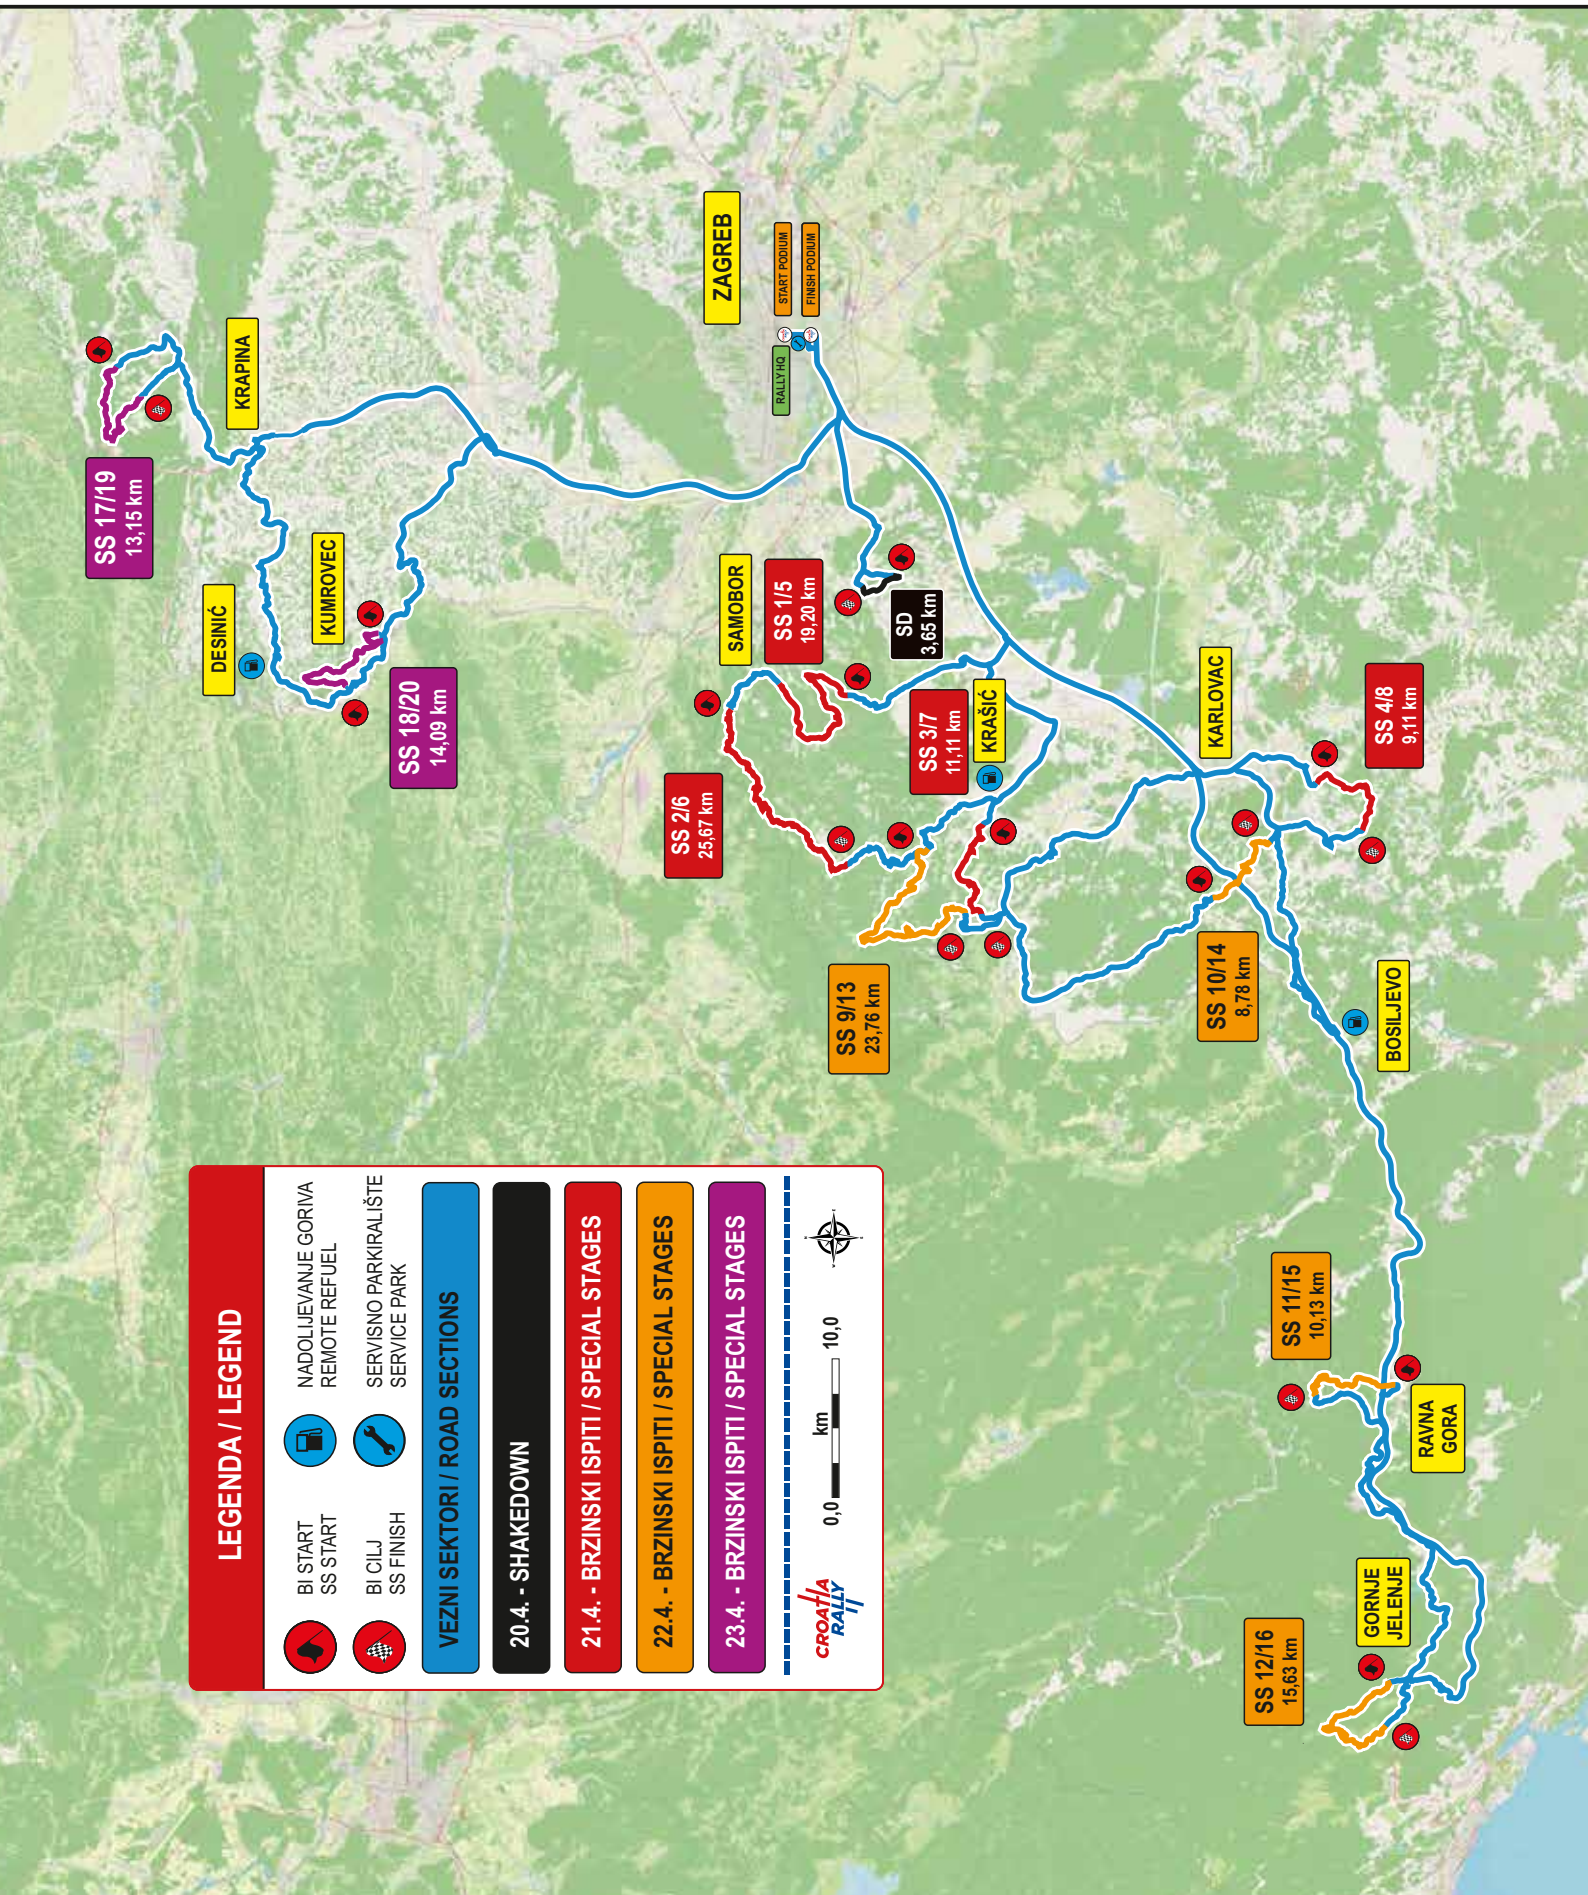

LEGENDA / LEGEND

	BI START		NADOLJEVANJE GORIVA
	SS START		REMOTE REFUEL
	BI CILJ		SERVISNO PARKIRALIŠTE
	SS FINISH		SERVICE PARK

VEZNI SEKTORI / ROAD SECTIONS

20.4. - SHAKEDOWN

21.4. - BRZINSKI ISPITI / SPECIAL STAGES

22.4. - BRZINSKI ISPITI / SPECIAL STAGES

23.4. - BRZINSKI ISPITI / SPECIAL STAGES

0,0 km 10,0 km