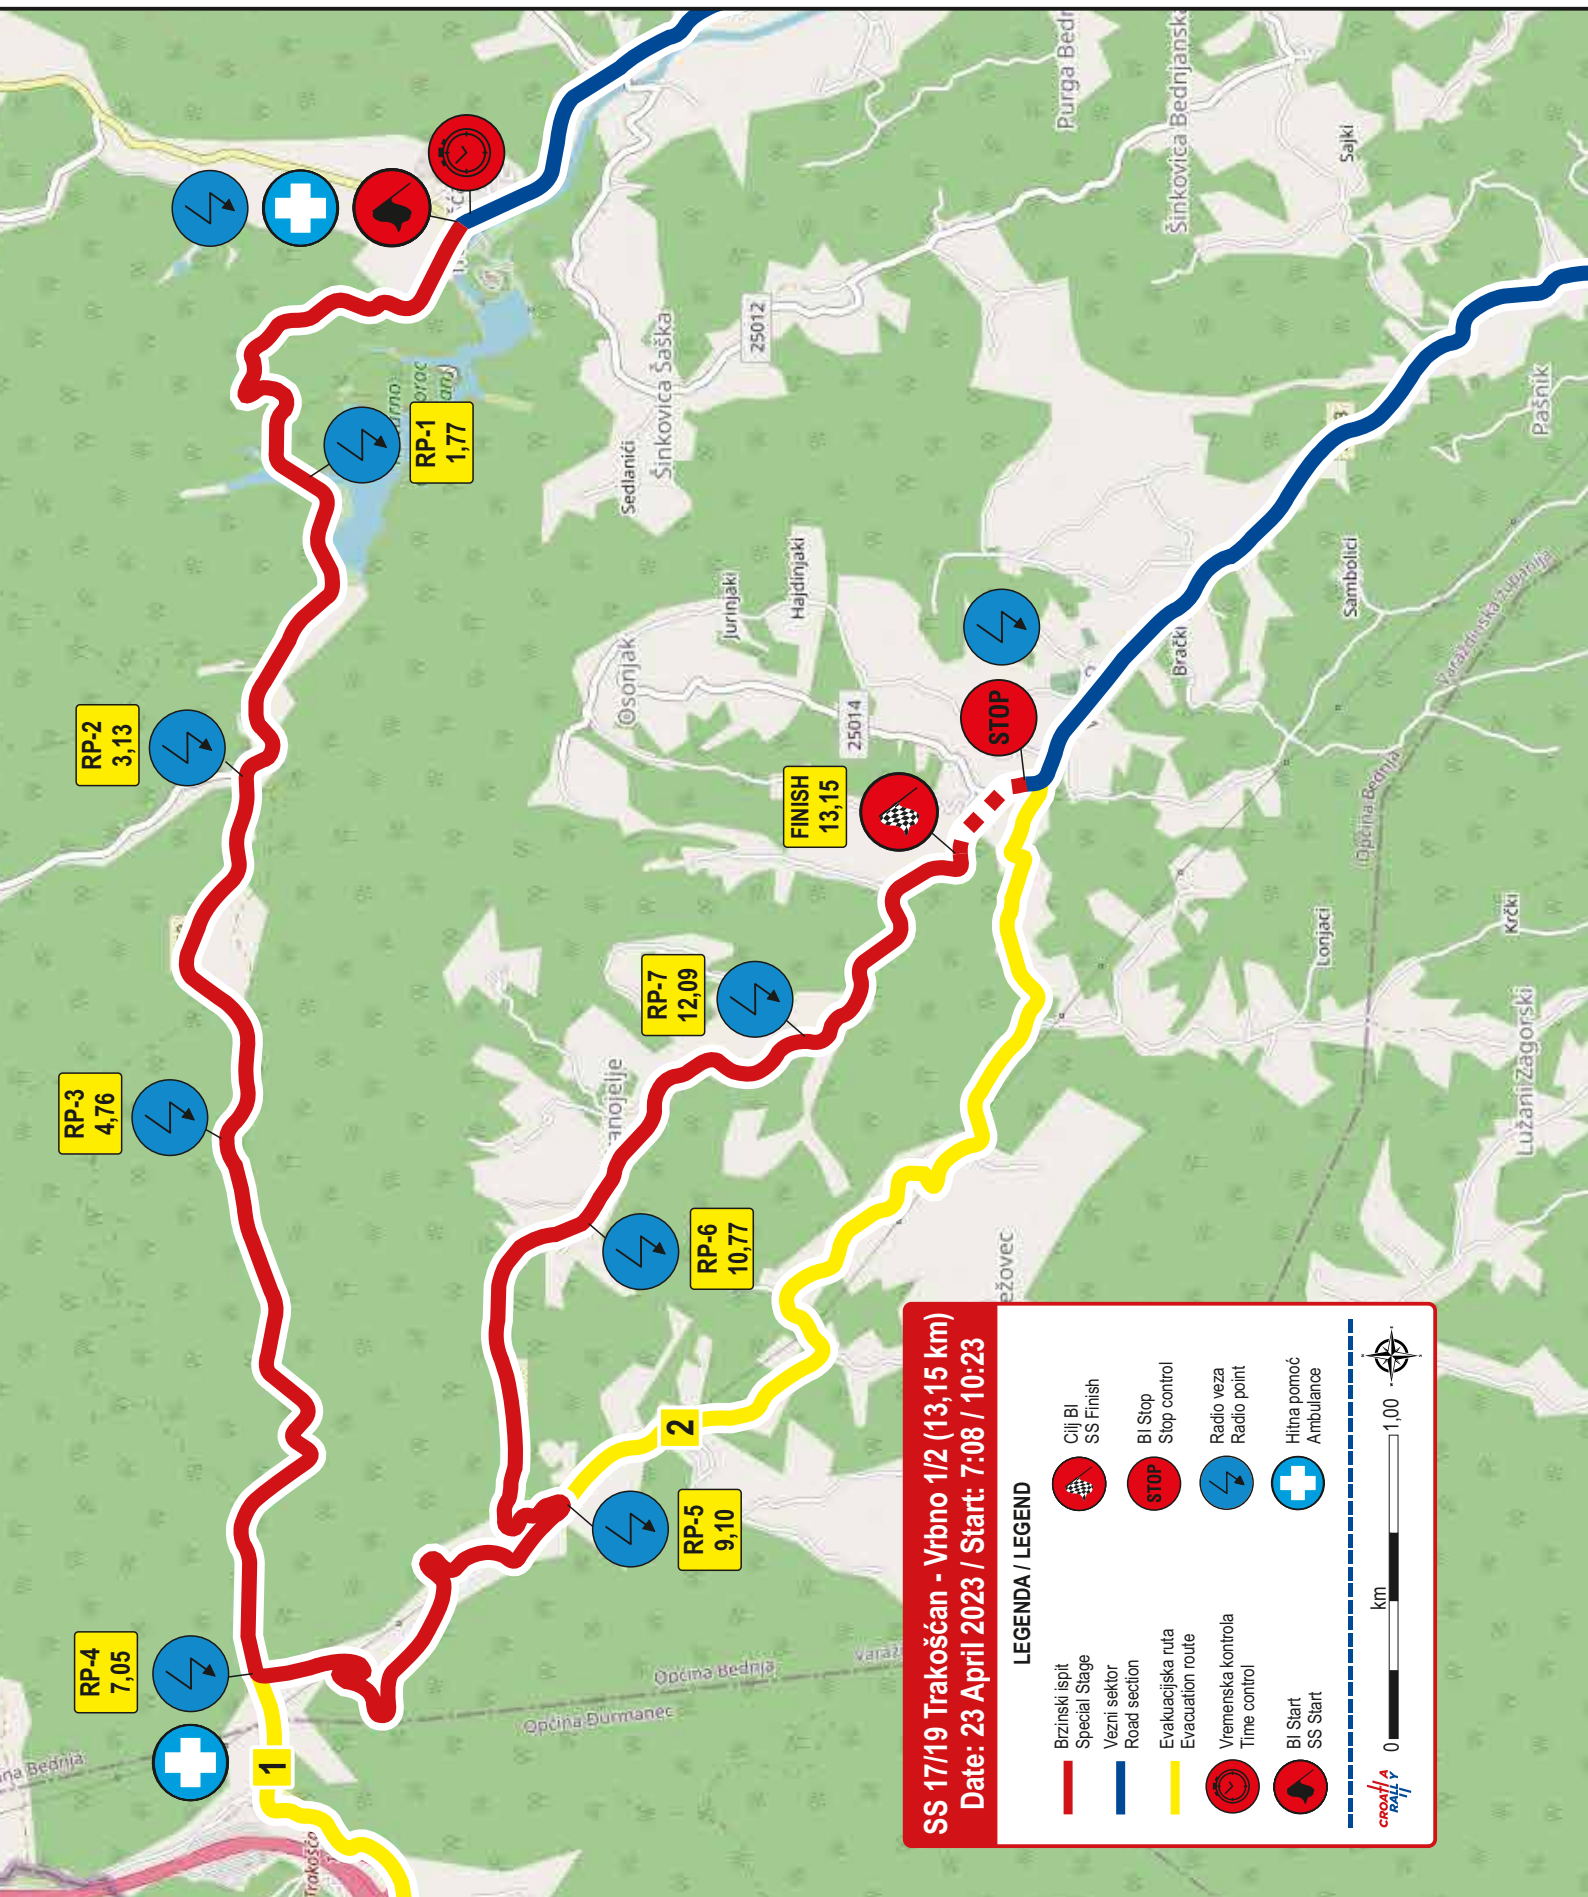

0 km 1,00

**SS 10/14 Vinski Vrh - Duga Resa 1/2 (8,78 km)**  
Date: 22 April 2023 / Start: 9:05 / 17:05

**LEGENDA / LEGEND**

- Brzinski ispit  
Special Stage
- Vezni sektor  
Road section
- Evakuacijska ruta  
Evacuation route
- Vremenska kontrola  
Time control
- BI Start  
SS Start
- Cilj BI  
SS Finish
- BI Stop  
Stop control
- Radio veza  
Radio point
- Hitna pomoć  
Ambulance

0 km 1,00

**SS 17/19 Trakošćan - Vrbo 1/2 (13,15 km)**  
**Date: 23 April 2023 / Start: 7:08 / 10:23**

**LEGENDA / LEGEND**

Brzinski ispit Special Stage	Cilj BI SS Finish
Vezni sektor Road section	BI Stop Stop control
Evakuacijska ruta Evacuation route	Radio veza Radio point
Vremenska kontrola Time control	Hitna pomoć Ambulance
BI Start SS Start	

0 km 1,00

**SS 18/20 Zagorska Sela - Kumrovec PS 1/2 (14,09 km)**  
Date: 23 April 2023 / Start: 8:35 / 13:15

**LEGENDA / LEGEND**

- Brzinski ispit / Special Stage
- Vezni sektor / Road section
- Evakuacijska ruta / Evacuation route
- Vremenska kontrola / Time control
- BI Start / SS Start
- Cilj BI / SS Finish
- BI Stop / Stop control
- Radio veza / Radio point
- Hitna pomoć / Ambulance

# ROUTE MAPS

20<sup>TH</sup>/23<sup>RD</sup> April 2023

**AUTO  
KLUB D.T.**  
MOTORSPORT