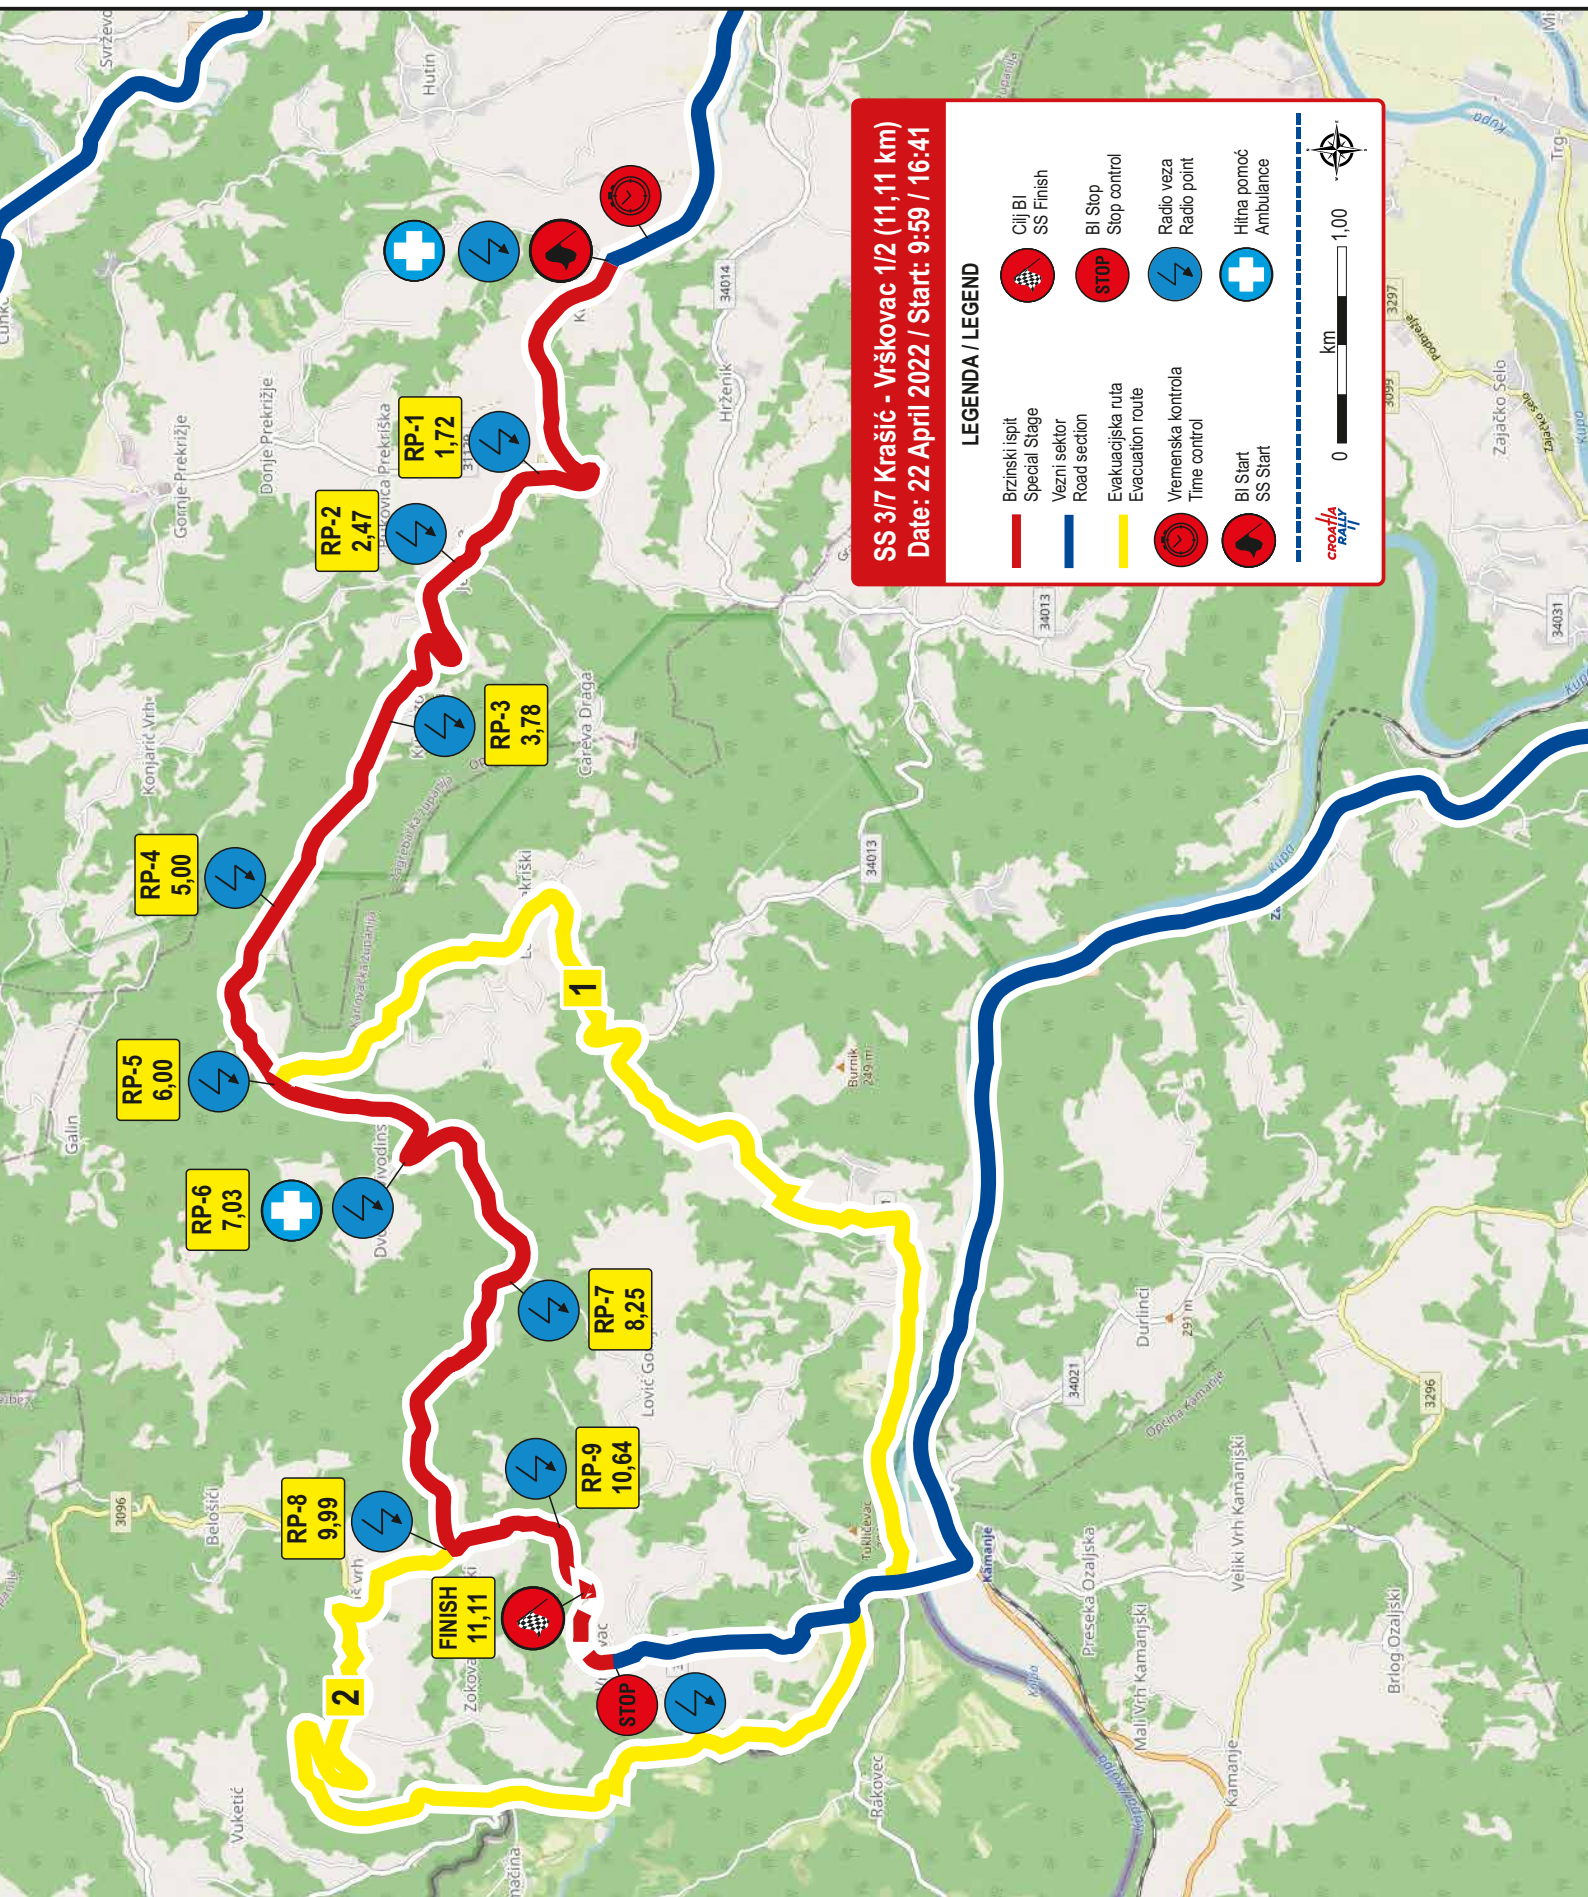

SS 3/7 Krašić - Vrškovac 1/2 (11,11 km)
Date: 22 April 2022 / Start: 9:59 / 16:41

LEGENDA / LEGEND

	Bizinski ispit		Cilj BI
	Special Stage		SS Finish
	Vezni sektor		BI Stop
	Road section		Stop control
	Evakuacijska ruta		Radio veza
	Evacuation route		Radio point
	Vremenska kontrola		Hitna pomoć
	Time control		Ambulance
	BI Start		SS Start

0 1,00 km