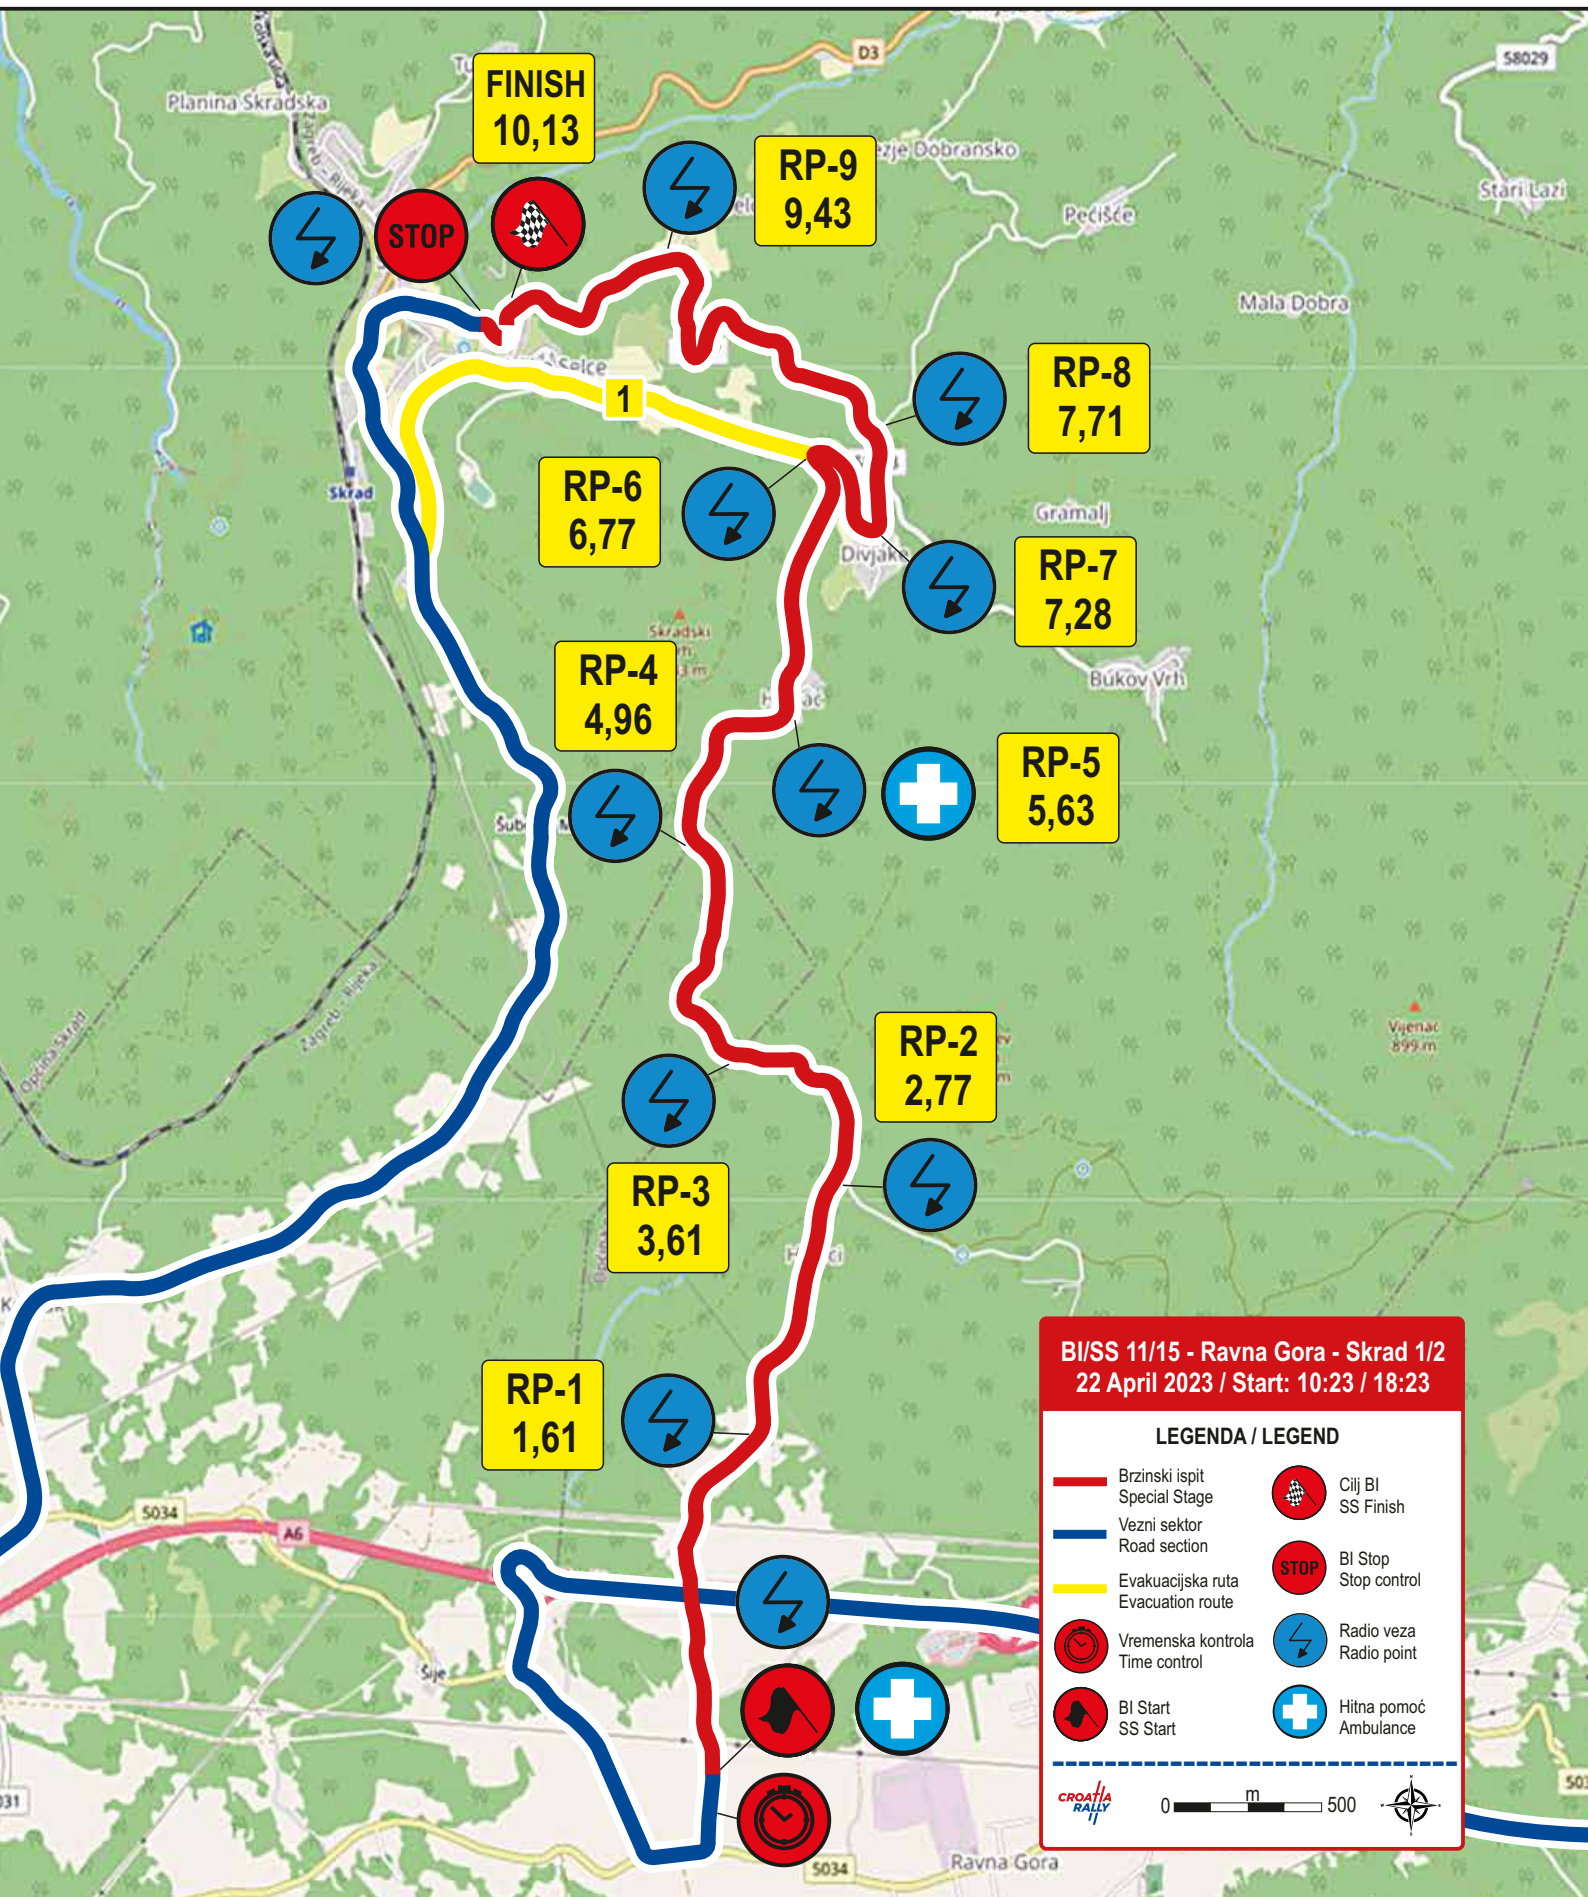

0 km 1,00

**SS 10/14 Vinski Vrh - Duga Resa 1/2 (8,78 km)**  
Date: 22 April 2023 / Start: 9:05 / 17:05

**LEGENDA / LEGEND**

- Brzinski ispit  
Special Stage
- Vezni sektor  
Road section
- Evakuacijska ruta  
Evacuation route
- Vremenska kontrola  
Time control
- BI Start  
SS Start
- Cilj BI  
SS Finish
- BI Stop  
Stop control
- Radio veza  
Radio point
- Hitna pomoć  
Ambulance

0 km 1,00

**SS 17/19 Trakošćan - Vrbo 1/2 (13,15 km)**  
**Date: 23 April 2023 / Start: 7:08 / 10:23**

**LEGENDA / LEGEND**

Brzinski ispit Special Stage	Cilj BI SS Finish
Vezni sektor Road section	BI Stop Stop control
Evakuacijska ruta Evacuation route	Radio veza Radio point
Vremenska kontrola Time control	Hitna pomoć Ambulance
BI Start SS Start	

0 km 1,00

**SS 18/20 Zagorska Sela - Kumrovec PS 1/2 (14,09 km)**  
Date: 23 April 2023 / Start: 8:35 / 13:15

**LEGENDA / LEGEND**

- Brzinski ispit / Special Stage
- Vezni sektor / Road section
- Evakuacijska ruta / Evacuation route
- Vremenska kontrola / Time control
- BI Start / SS Start
- Cilj BI / SS Finish
- BI Stop / Stop control
- Radio veza / Radio point
- Hitna pomoć / Ambulance

# ROUTE MAPS

20<sup>TH</sup>/23<sup>RD</sup> April 2023

**AUTO  
KLUB D.T.**  
MOTORSPORT